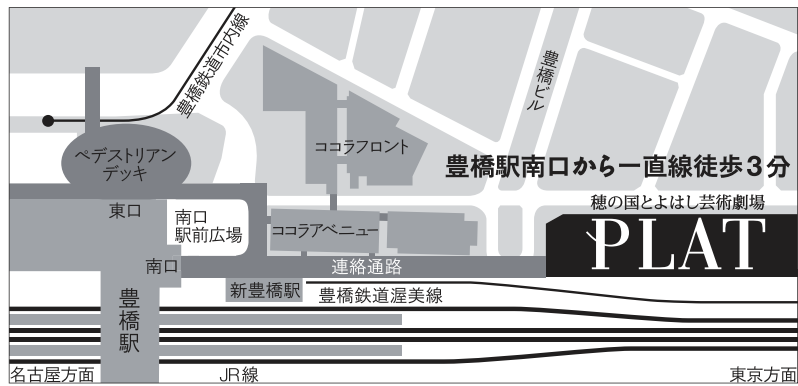

※2020年3月更新版※

穂の国とよはし芸術劇場 PLAT アクセス・地図

サイズ（大）・（小）の2種あり。印刷物のスペースに合わせてご利用ください。

豊橋駅 (JR東海道新幹線、東海道本線、名古屋鉄道)、新豊橋駅 (豊橋鉄道渥美線) 直結。豊橋駅南口から徒歩3分。  
※駐車場はございません。公共交通機関やお近くの公共駐車場等をご利用下さい。豊橋まちか・えきちか駐車場 (公共第1・第2)・パーク500をご利用の場合、料金が30分150円から30分100円に割引 (上限4時間) になります。

豊橋駅 (JR東海道新幹線、東海道本線、名古屋鉄道)、新豊橋駅 (豊橋鉄道渥美線) 直結。豊橋駅南口から徒歩3分。\*駐車場はございません。公共交通機関やお近くの公共駐車場等をご利用下さい。豊橋まちか・えきちか駐車場 (公共第1・第2)・パーク500をご利用の場合、料金が30分150円から30分100円に割引 (上限4時間)。