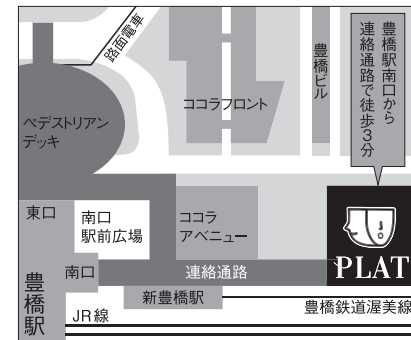

※2020年3月更新版※

穂の国とよはし芸術劇場 PLAT アクセス・地図

サイズ（大）・（小）の2種あり。印刷物のスペースに合わせてご利用ください。

豊橋駅 (JR東海道新幹線、東海道本線、名古屋鉄道)、新豊橋駅 (豊橋鉄道渥美線) 直結。豊橋駅南口から徒歩3分。  
※駐車場はございません。公共交通機関やお近くの公共駐車場等をご利用下さい。豊橋まちか・えきちか駐車場 (公共第1・第2)・パーク500をご利用の場合、料金が30分150円から30分100円に割引 (上限4時間) になります。

豊橋駅 (JR東海道新幹線、東海道本線、名古屋鉄道)、新豊橋駅 (豊橋鉄道渥美線) 直結。豊橋駅南口から徒歩3分。\*駐車場はございません。公共交通機関やお近くの公共駐車場等をご利用下さい。豊橋まちか・えきちか駐車場 (公共第1・第2)・パーク500をご利用の場合、料金が30分150円から30分100円に割引 (上限4時間)。