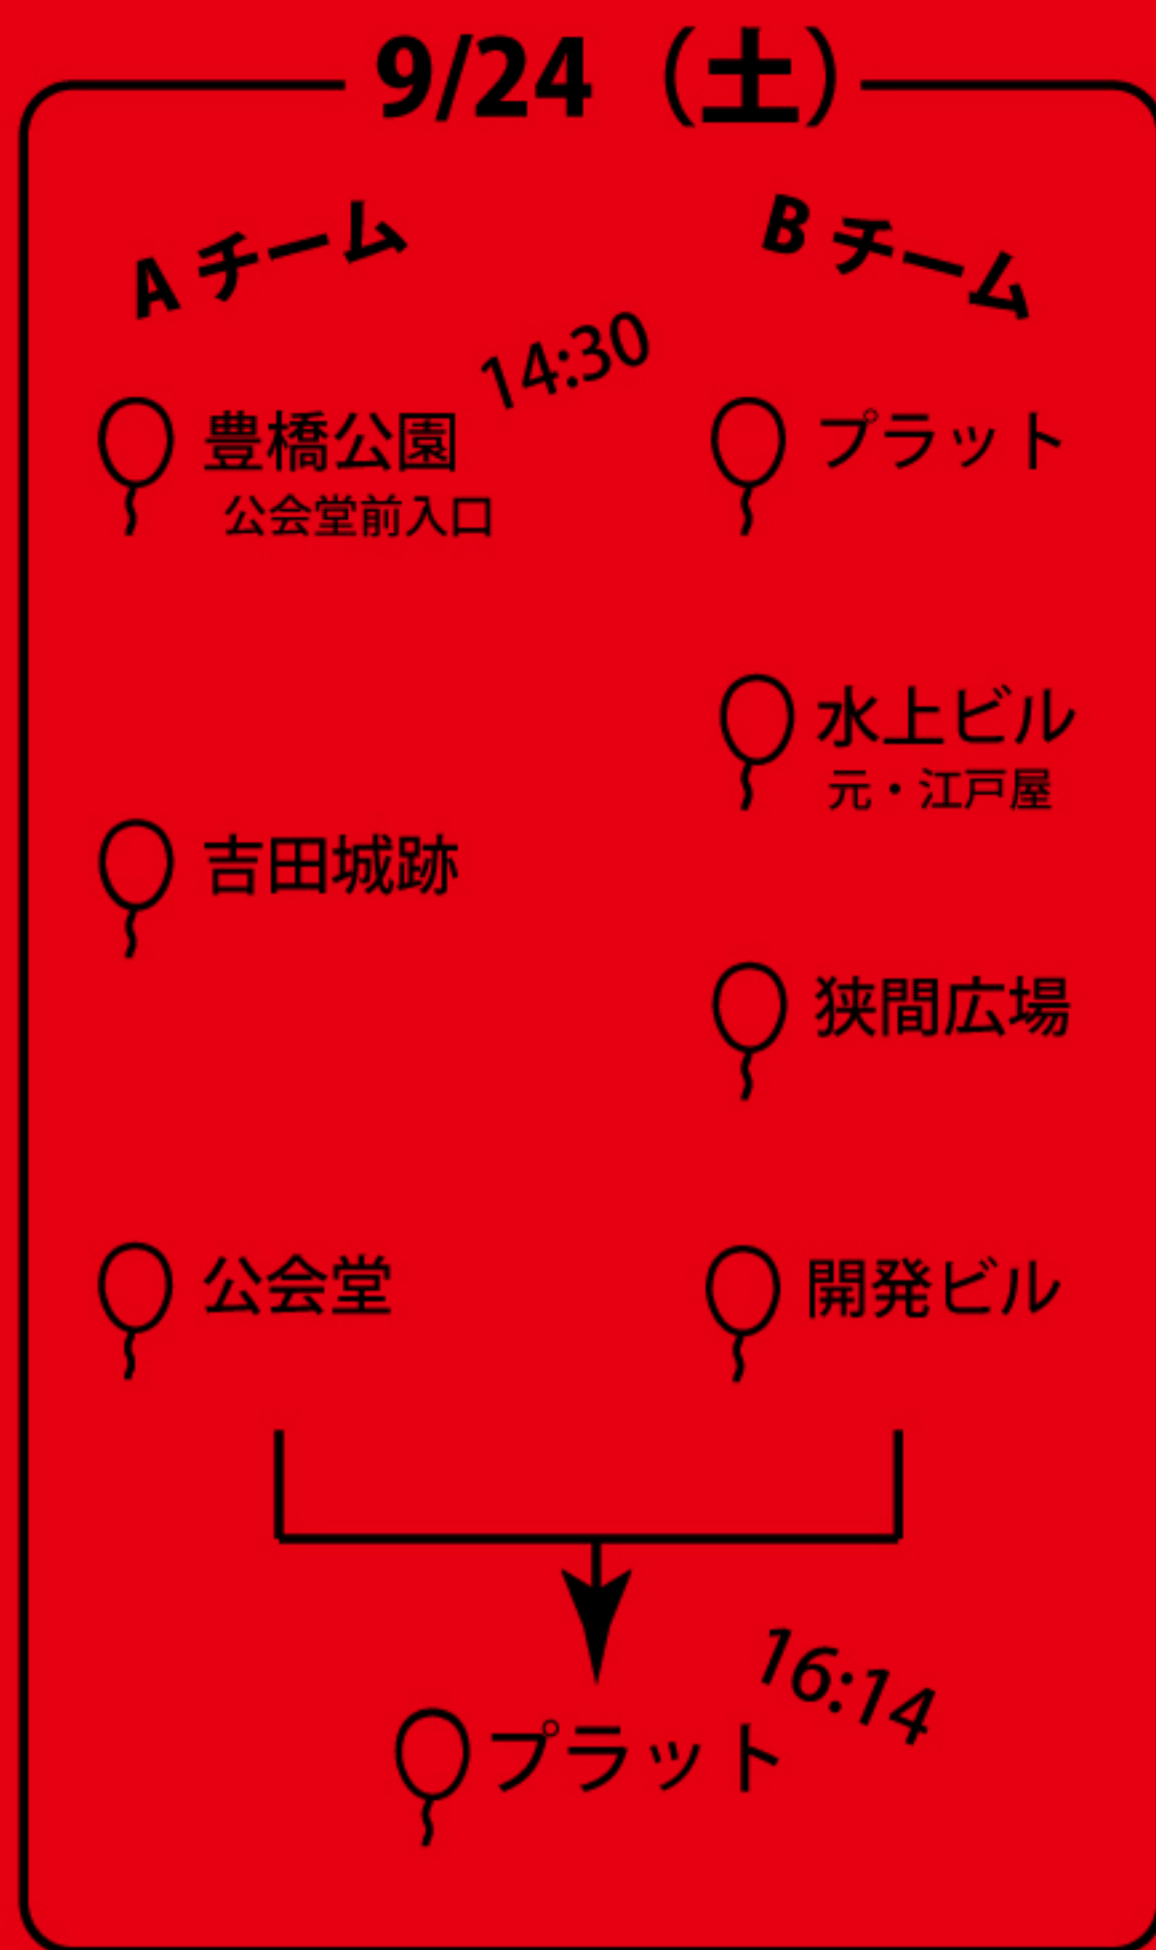

うづら楽団演奏ルート

本公演は無料です ルートの途中からでもご覧いただけます
なお雨天時はルートが変わる場合があります 詳しくは当日 HP・twitter をご覧ください

youtube で楽曲配信中!
【劇団ままごと
交響曲「豊橋」
で検索!!

「まちとつくる演劇」
チラシの地図で
場所を check!!

【穂の国とよはし芸術劇場プラット】

16時14分、プラットで