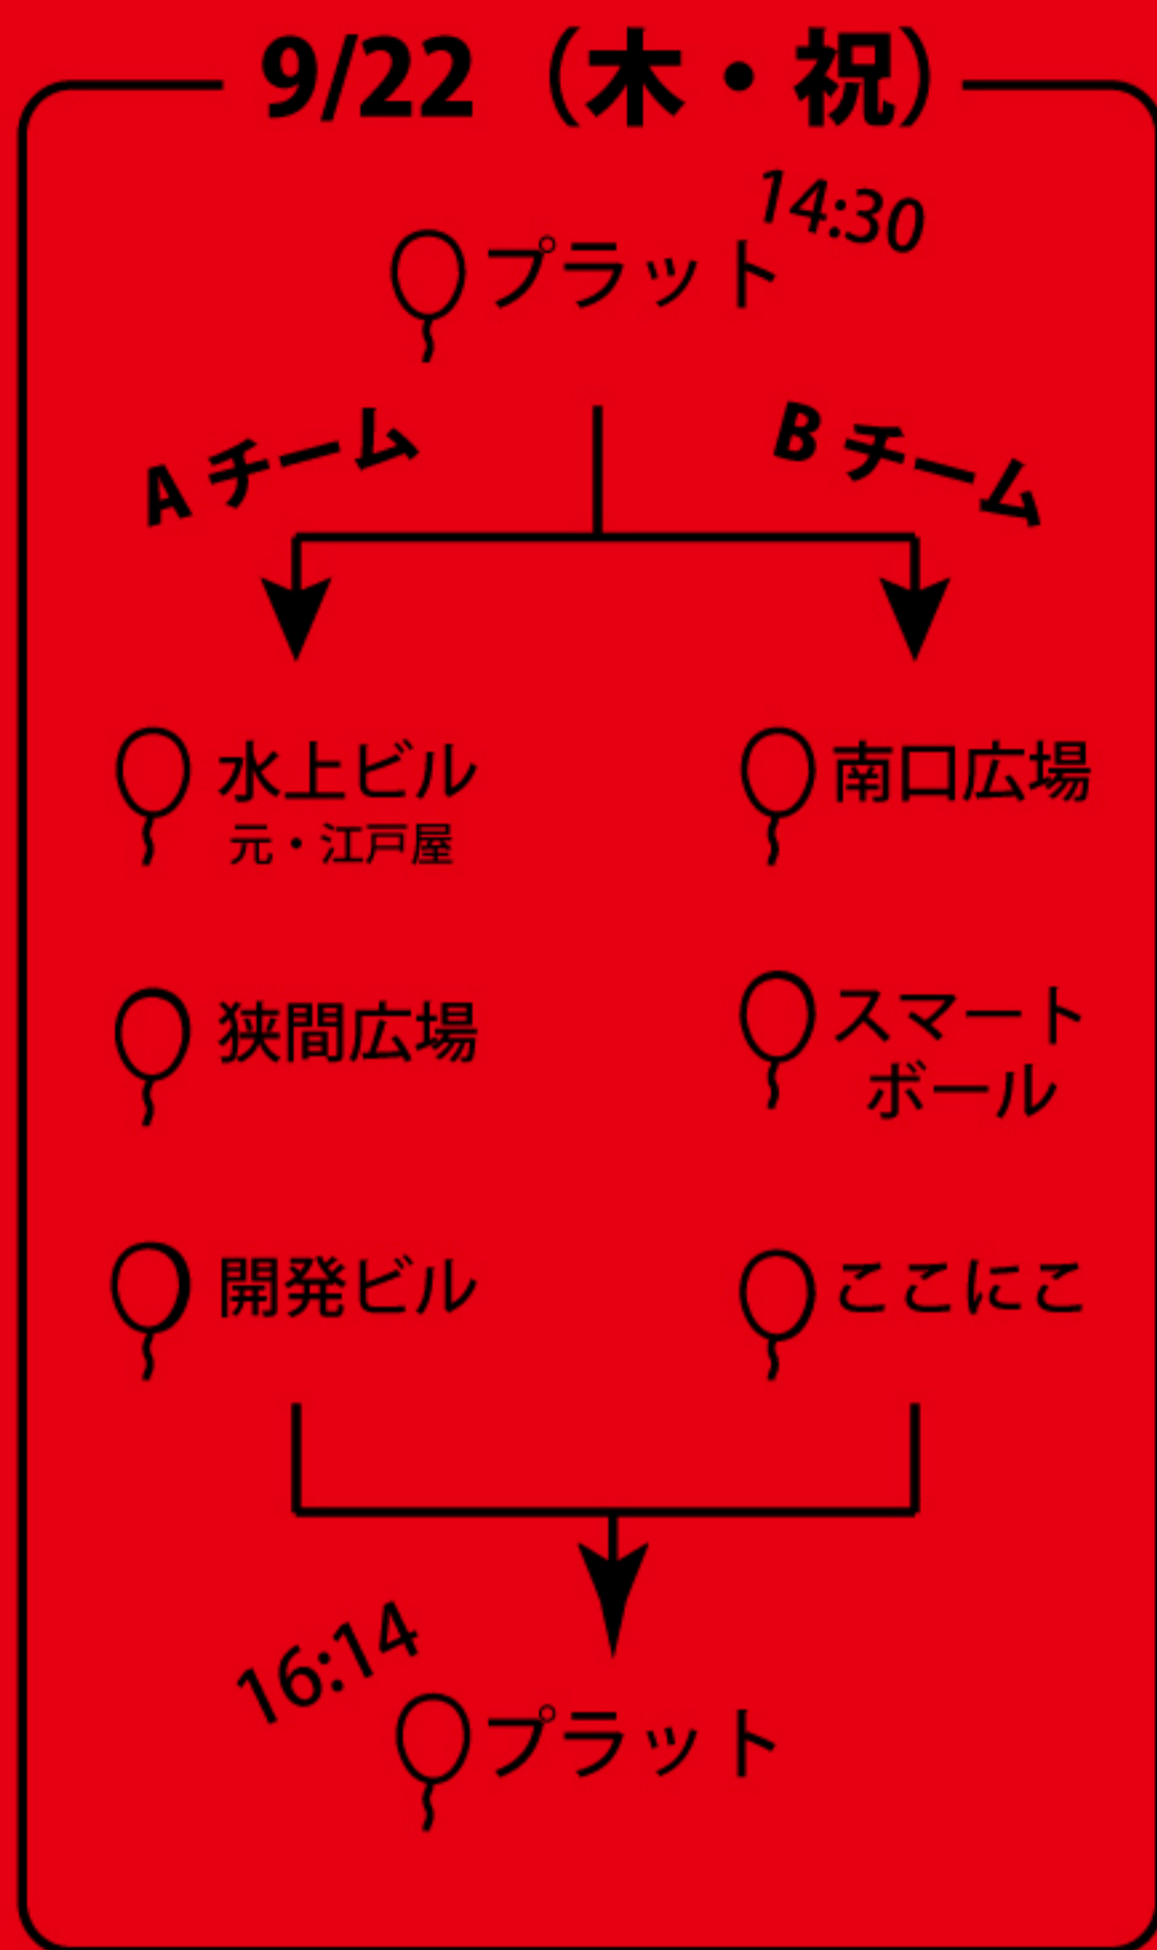

うづら楽団演奏ルート

本公演は無料です ルートの途中からでもご覧いただけます
なお雨天時はルートが変わる場合があります 詳しくは当日 HP・twitter をご覧ください

youtube で楽曲配信中!
【劇団ままごと
交響曲「豊橋」
で検索!!

「まちとつくる演劇」
チラシの地図で
場所を check!!

【穂の国とよはし芸術劇場プラット】

16時14分、プラットで