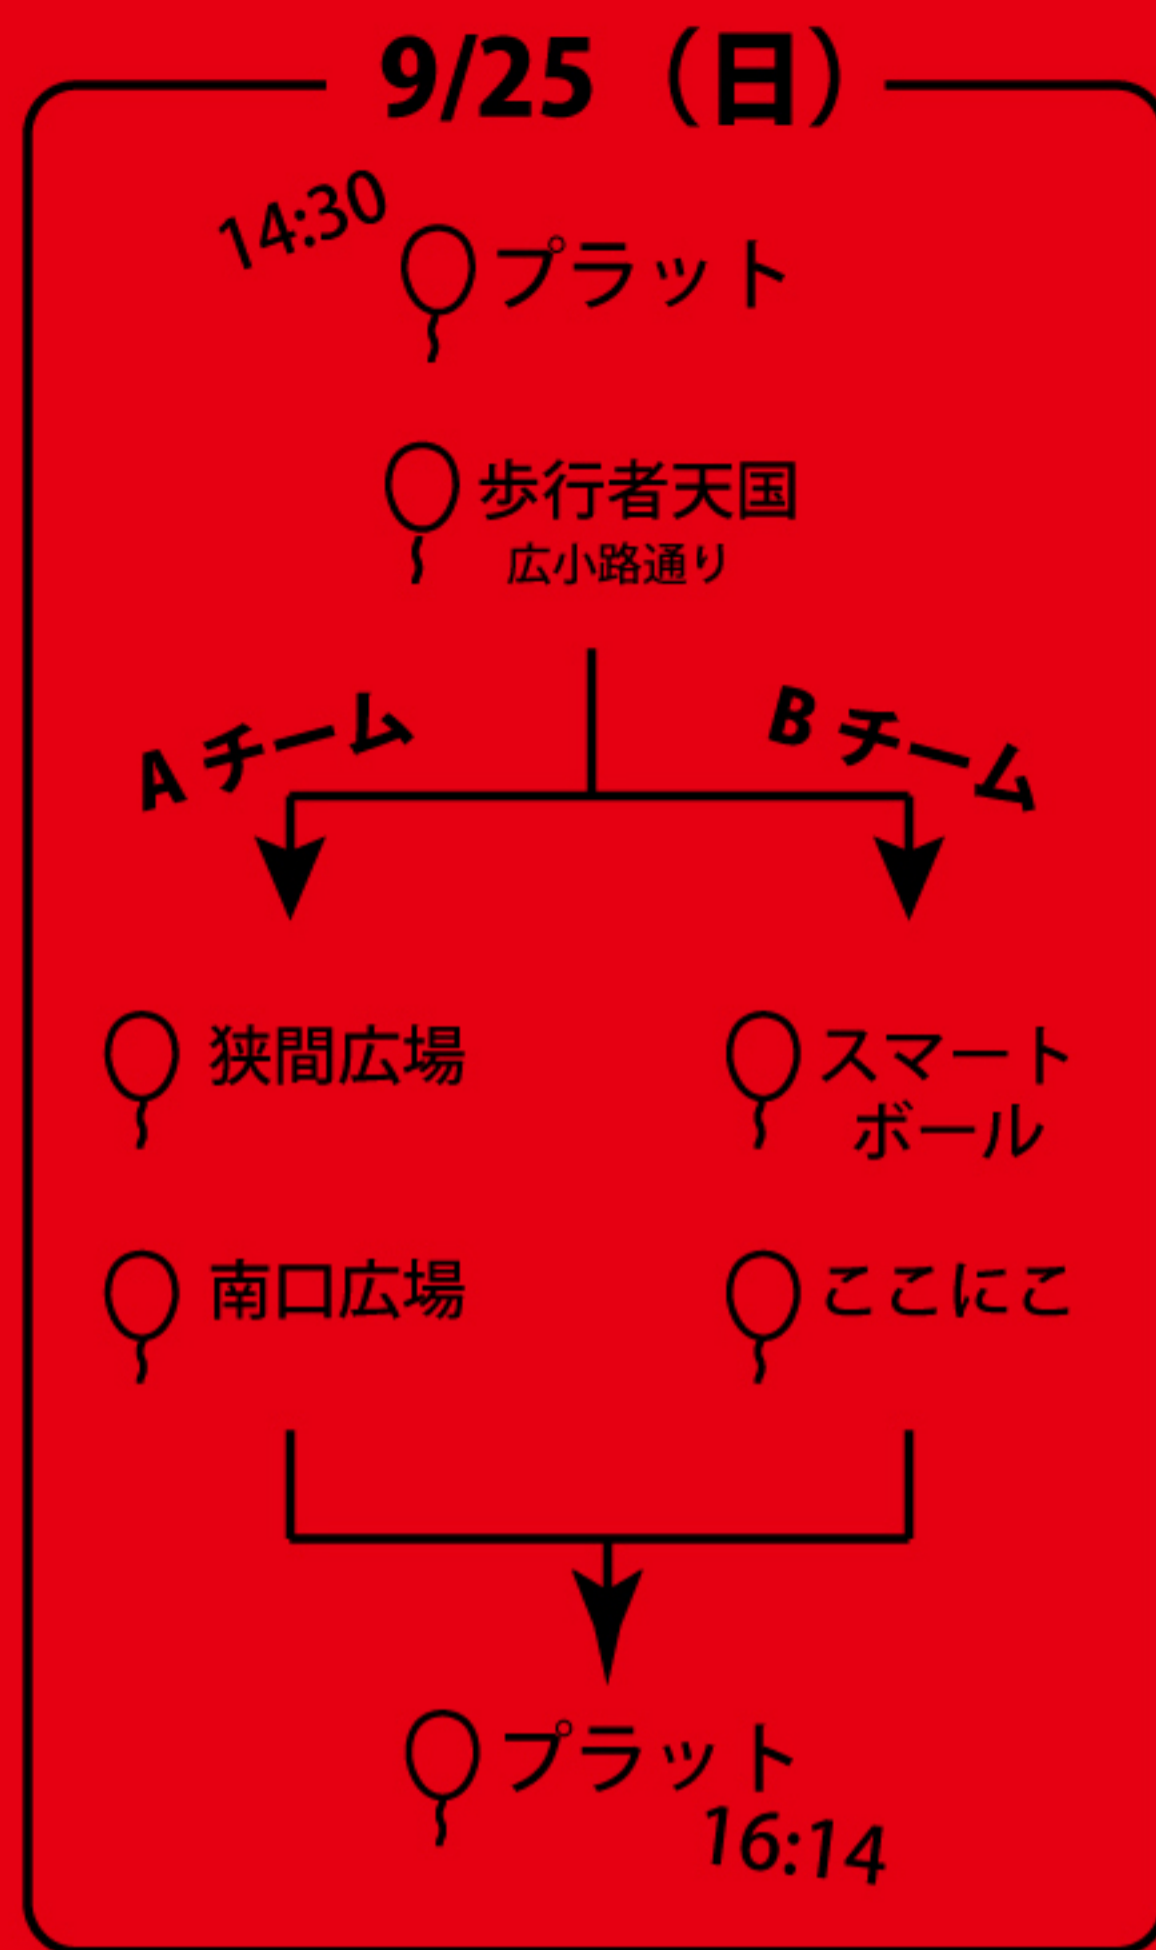

うづら楽団演奏ルート

本公演は無料です ルートの途中からでもご覧いただけます
なお雨天時はルートが変わる場合があります 詳しくは当日 HP・twitter をご覧ください

youtube で楽曲配信中!
【劇団ままごと
交響曲「豊橋」
で検索!!

「まちとつくる演劇」
チラシの地図で
場所を check!!

【穂の国とよはし芸術劇場プラット】

16時14分、プラットで