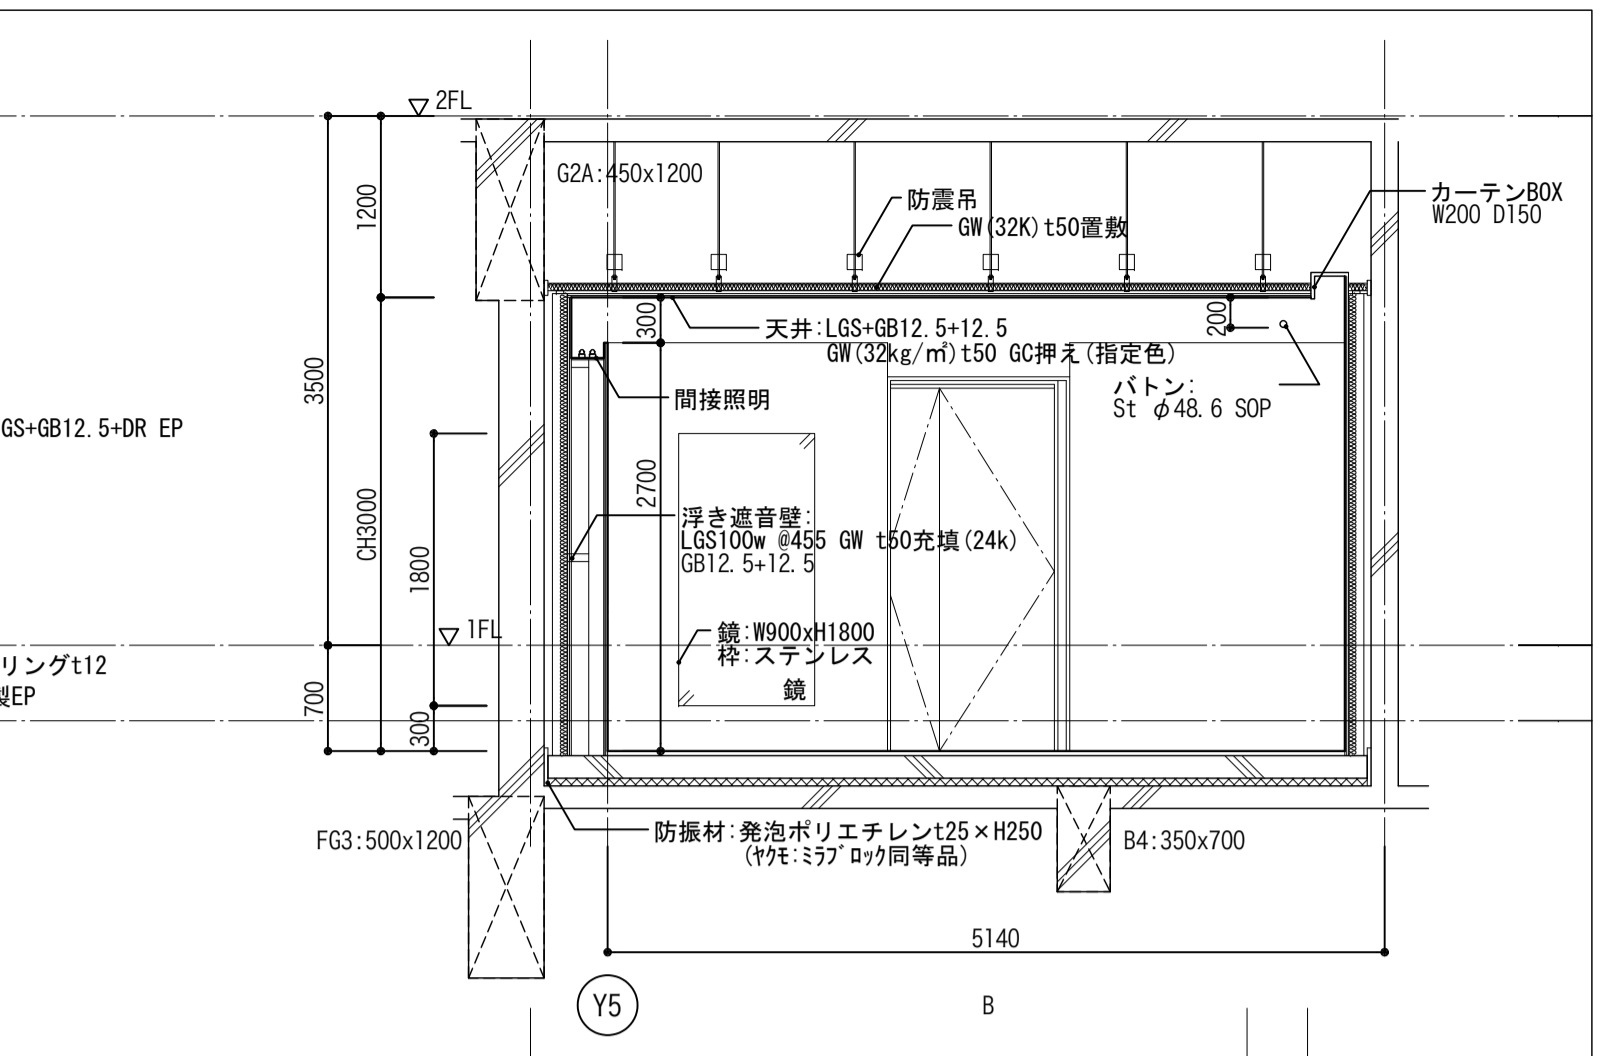

A
展開方向
C

1階平面詳細図 S=1/50

天井伏図 S=1/50

確認申請図	決定図	竣工図	検 図 日	建築設計 一級第65408号 佐伯 和俊	設計番号	04-14102-30	工事名	豊橋市芸術文化交流施設建設工事	豊橋市芸術文化交流施設
				長谷川 祥久	図面番号	A-17-06	図面名	創造活動室C・D詳細図 【実施図】	香山齋夫建築研究所・大成建設 設計共同企業体
				臼井 直之	縮尺	A1:1/50 A3:1/100	発行日	2011.04.25	有明会社 香山齋夫建築研究所
				杉江 大典					香山齋夫建築研究所・大成建設 設計共同企業体
				高橋 広直					〒113-0033 東京都文京区本郷1-12-10/7本郷3F
				宮本 昌和					大成建設株式会社一級建築士事務所
									〒163-0008 東京都新宿区西新宿1-25-1