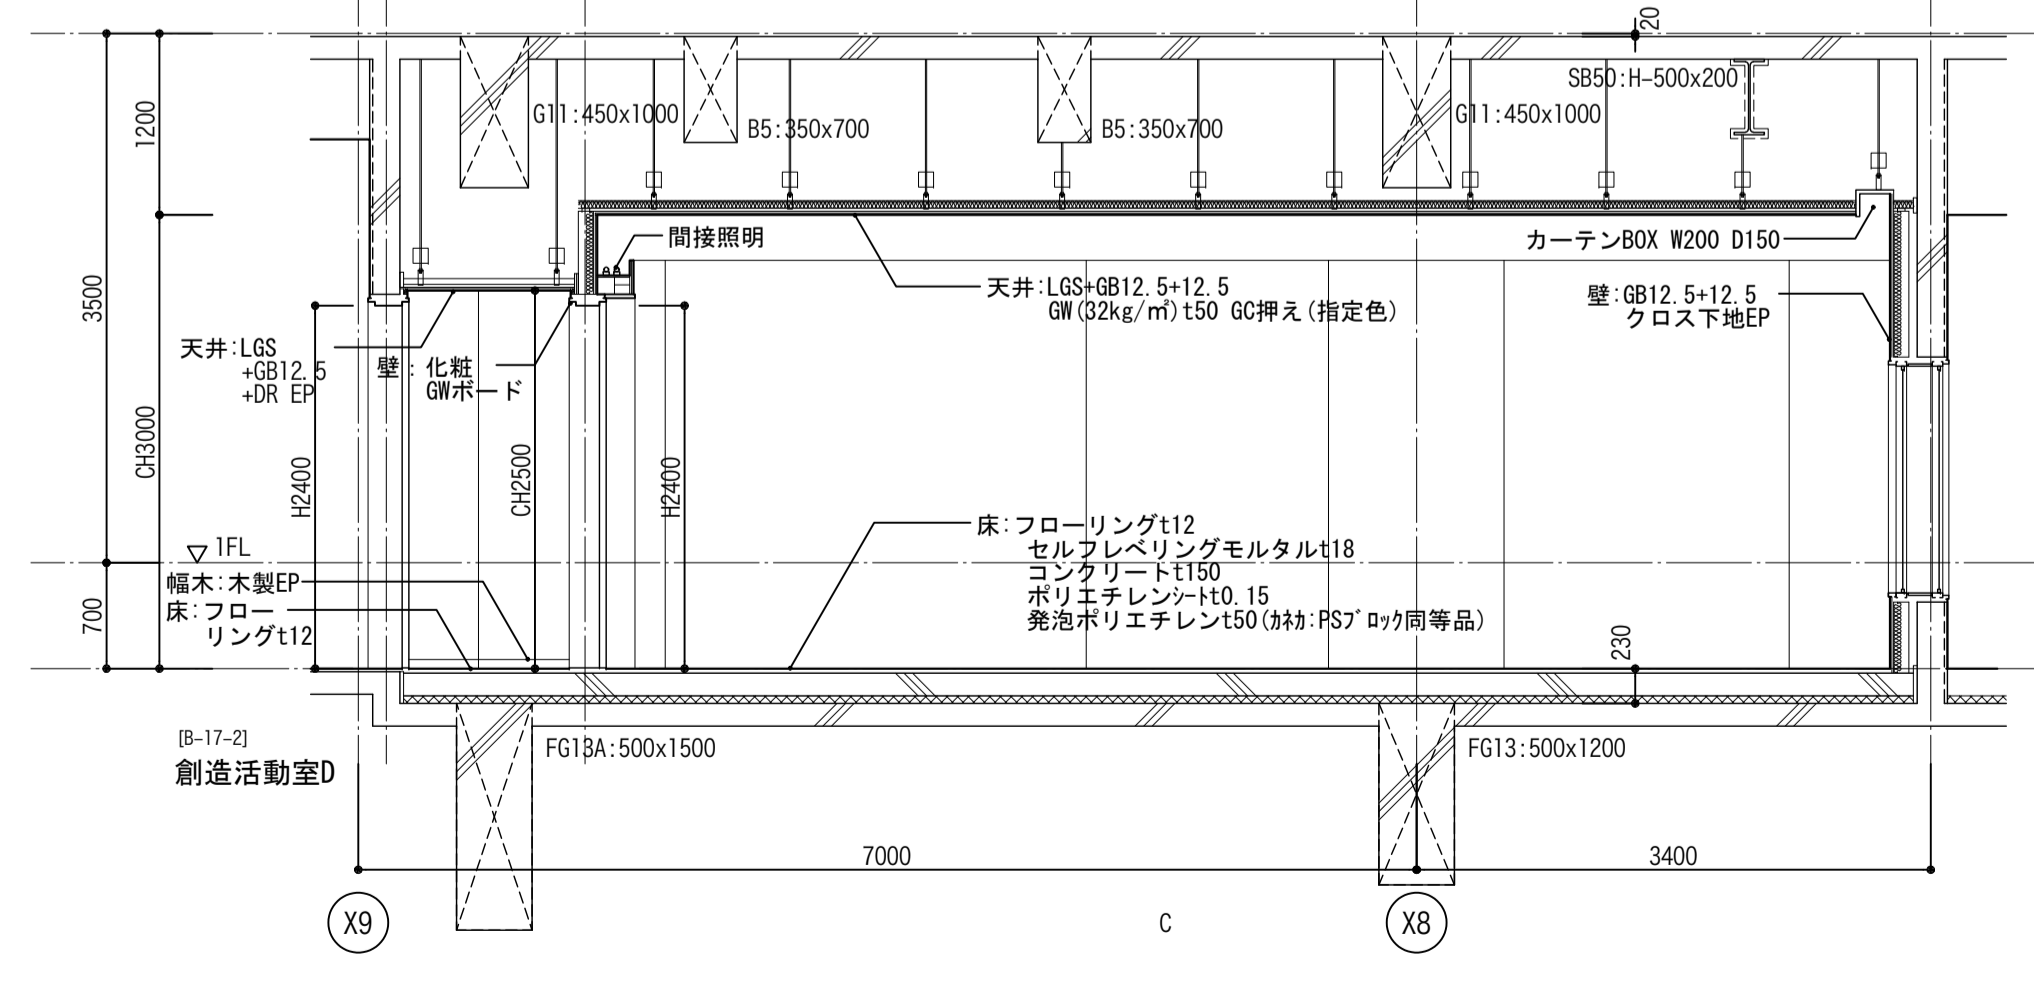

A
展開方向
C

1階平面詳細図 S=1/50

天井伏図 S=1/50

確認申請図	決定図	竣工図	検 図 日	建築設計 一級第65408号 佐伯 和俊	設計番号	04-14102-30	工事名	豊橋市芸術文化交流施設建設工事	豊橋市芸術文化交流施設
				長谷川 祥久	図面番号	A-17-06	図面名	創造活動室C・D詳細図 【実施図】	香山齋夫建築研究所・大成建設 設計共同企業体
				臼井 直之	縮尺	A1:1/50 A3:1/100	発行日	2011.04.25	有明会社 香山齋夫建築研究所
				杉江 大典					香山齋夫建築研究所・大成建設 設計共同企業体
				高橋 広直					〒113-0033 東京都文京区本郷1-12-10/7本郷3F
				宮本 昌和					大成建設株式会社一級建築士事務所
									〒163-0008 東京都新宿区西新宿1-25-1