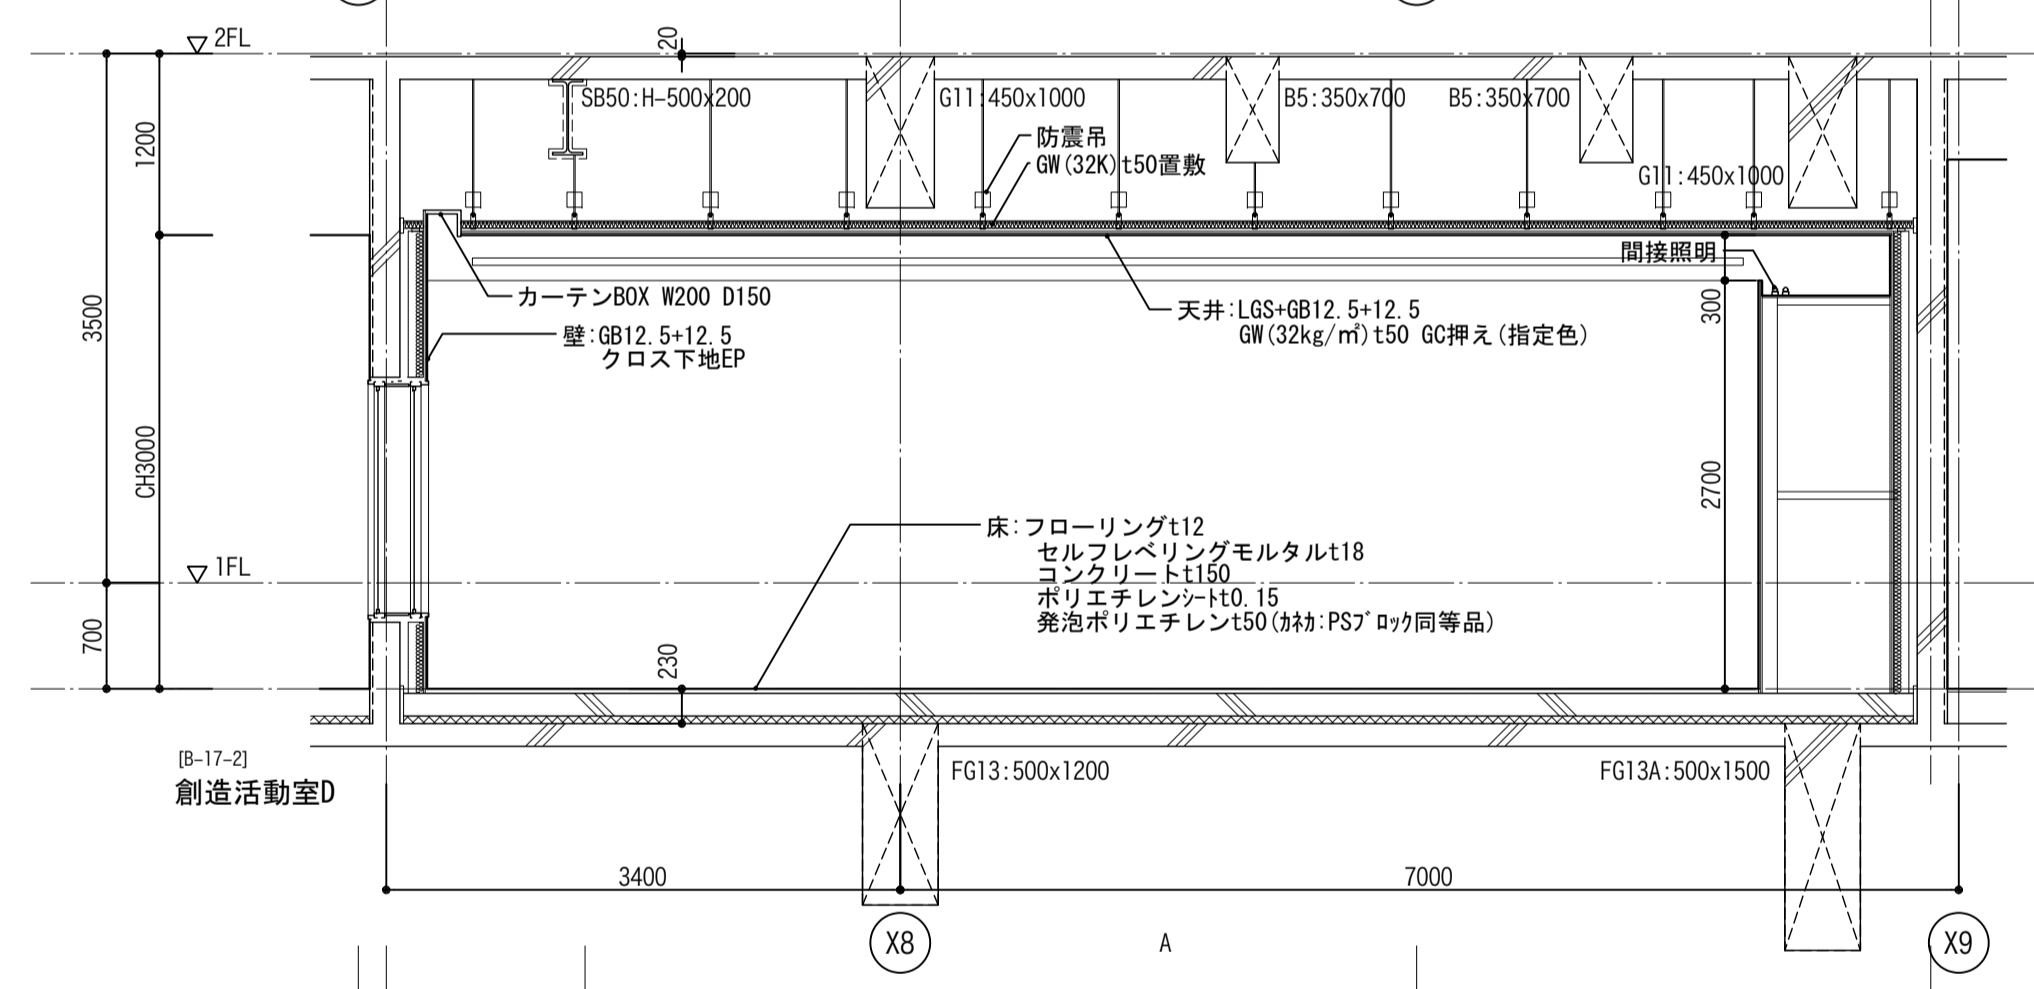

A
展開方向
C

1階平面詳細図 S=1/50

天井伏図 S=1/50

確認申請図	決定図	竣工図	検 図 日	建築設計 一級第65408号 佐伯 和俊	設計番号	04-14102-30	工事名	豊橋市芸術文化交流施設建設工事	豊橋市芸術文化交流施設
				長谷川 祥久	図面番号	A-17-06	図面名	創造活動室C・D詳細図 【実施図】	香山齋夫建築研究所・大成建設 設計共同企業体
				臼井 直之	縮尺	A1:1/50 A3:1/100	発行日	2011.04.25	有明会社 香山齋夫建築研究所
				杉江 大典					香山齋夫建築研究所・大成建設 設計共同企業体
				高橋 広直					〒113-0033 東京都文京区本郷1-12-10/7本郷3F
				宮本 昌和					大成建設株式会社一級建築士事務所
									〒163-0008 東京都新宿区西新宿1-25-1