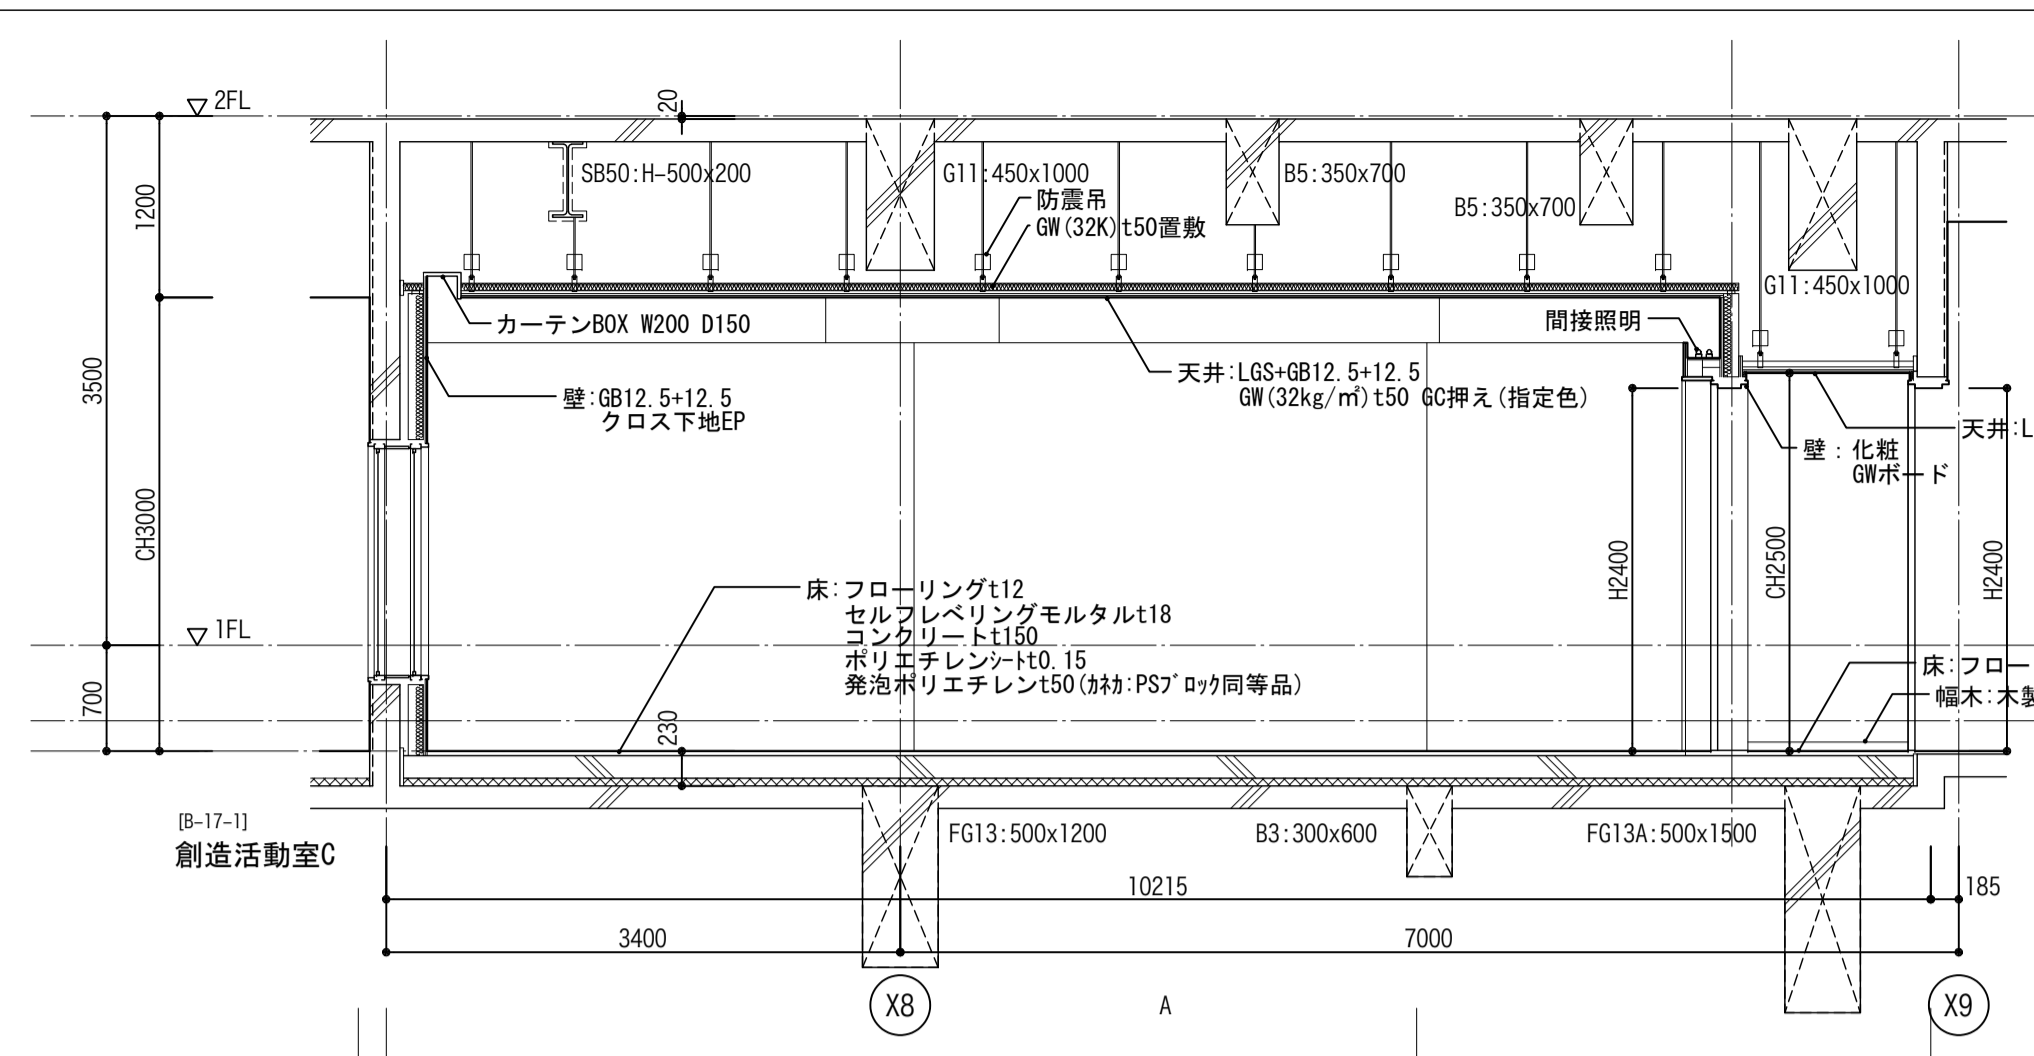

A
展開方向
C

1階平面詳細図 S=1/50

天井伏図 S=1/50

確認申請図	決定図	竣工図	検 図 日	建築設計 一級第65408号 佐伯 和俊	設計番号	04-14102-30	工事名	豊橋市芸術文化交流施設建設工事	豊橋市芸術文化交流施設
				長谷川 祥久	図面番号	A-17-06	図面名	創造活動室C・D詳細図 【実施図】	香山齋夫建築研究所・大成建設 設計共同企業体
				臼井 直之	縮尺	A1:1/50 A3:1/100	発行日	2011.04.25	有明会社 香山齋夫建築研究所
				杉江 大典					香山齋夫建築研究所・大成建設 設計共同企業体
				高橋 広直					〒113-0033 東京都文京区本郷1-12-10/7本郷3F
				宮本 昌和					大成建設株式会社一級建築士事務所
									〒163-0008 東京都新宿区西新宿1-25-1