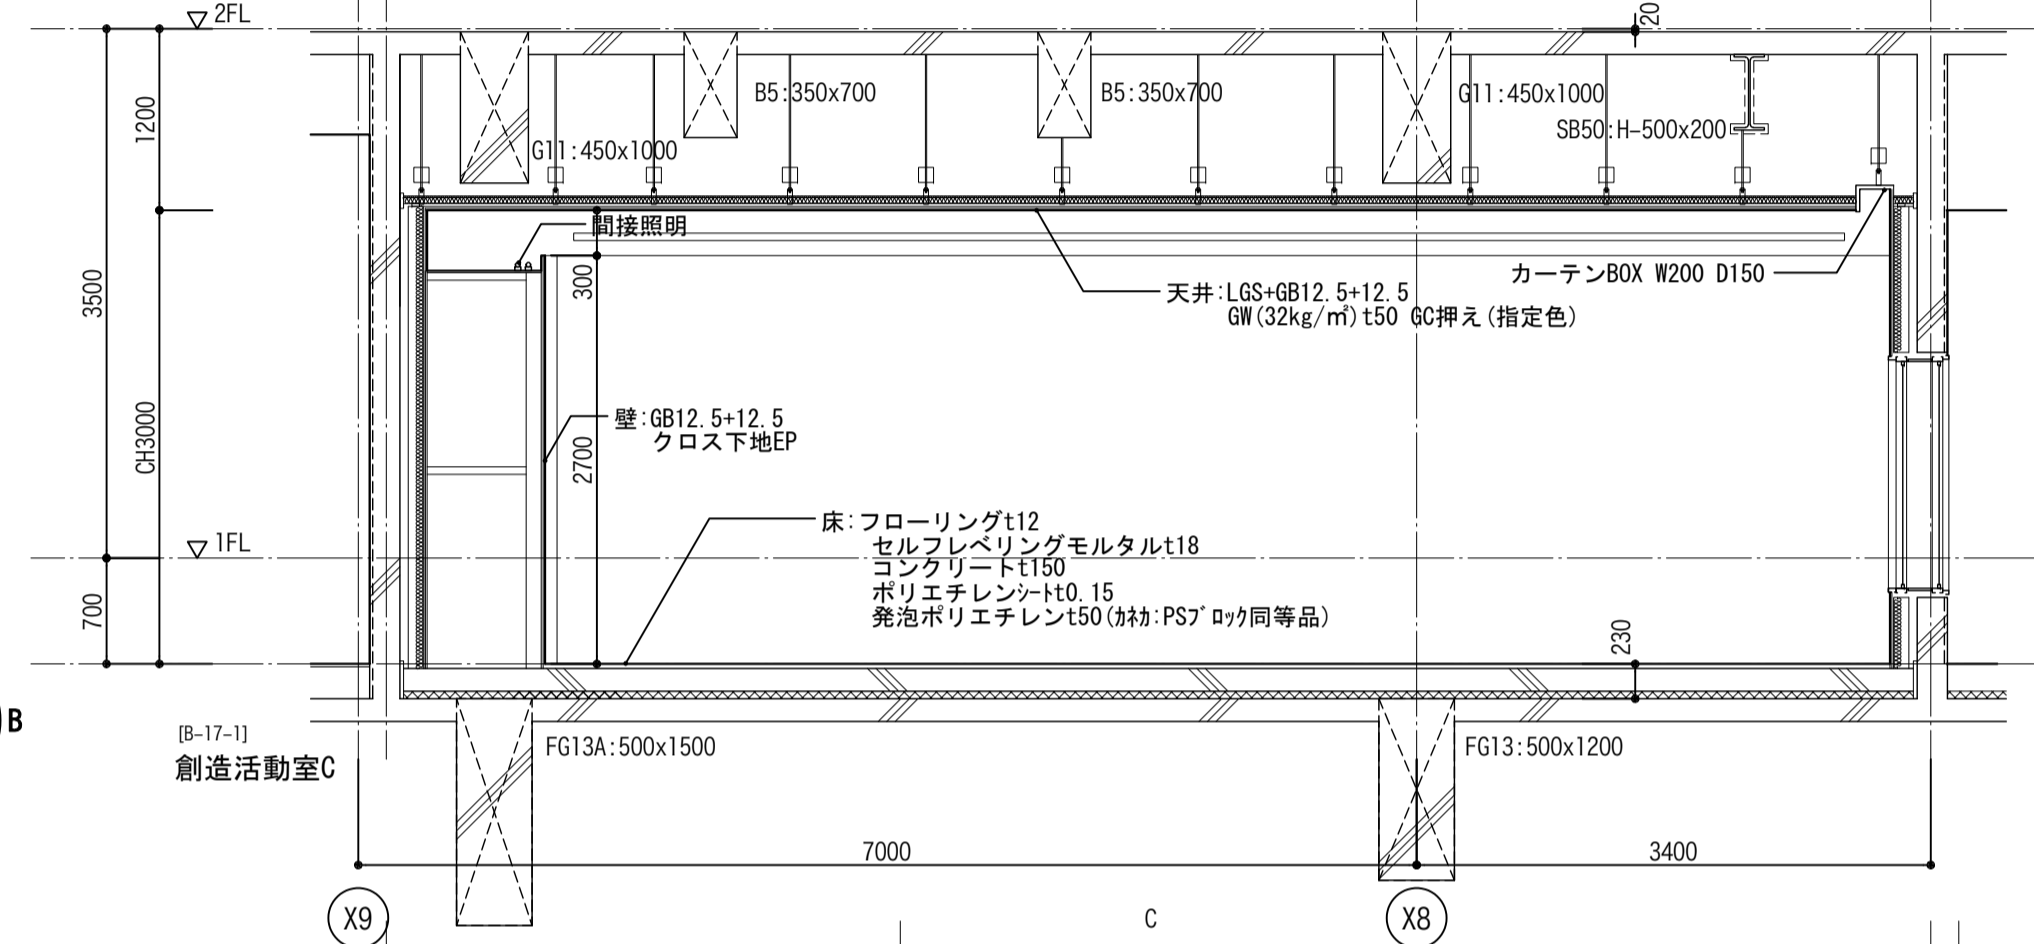

A
展開方向
C

1階平面詳細図 S=1/50

天井伏図 S=1/50

確認申請図	決定図	竣工図	検 図 日	建築設計 一級第65408号 佐伯 和俊	設計番号	04-14102-30	工事名	豊橋市芸術文化交流施設建設工事	豊橋市芸術文化交流施設
				長谷川 祥久	図面番号	A-17-06	図面名	創造活動室C・D詳細図 【実施図】	香山齋夫建築研究所・大成建設 設計共同企業体
				臼井 直之	縮尺	A1:1/50 A3:1/100	発行日	2011.04.25	有明会社 香山齋夫建築研究所
				杉江 大典					香山齋夫建築研究所・大成建設 設計共同企業体
				高橋 広直					〒113-0033 東京都文京区本郷1-12-10/7本郷3F
				宮本 昌和					大成建設株式会社一級建築士事務所
									〒163-0008 東京都新宿区西新宿1-25-1