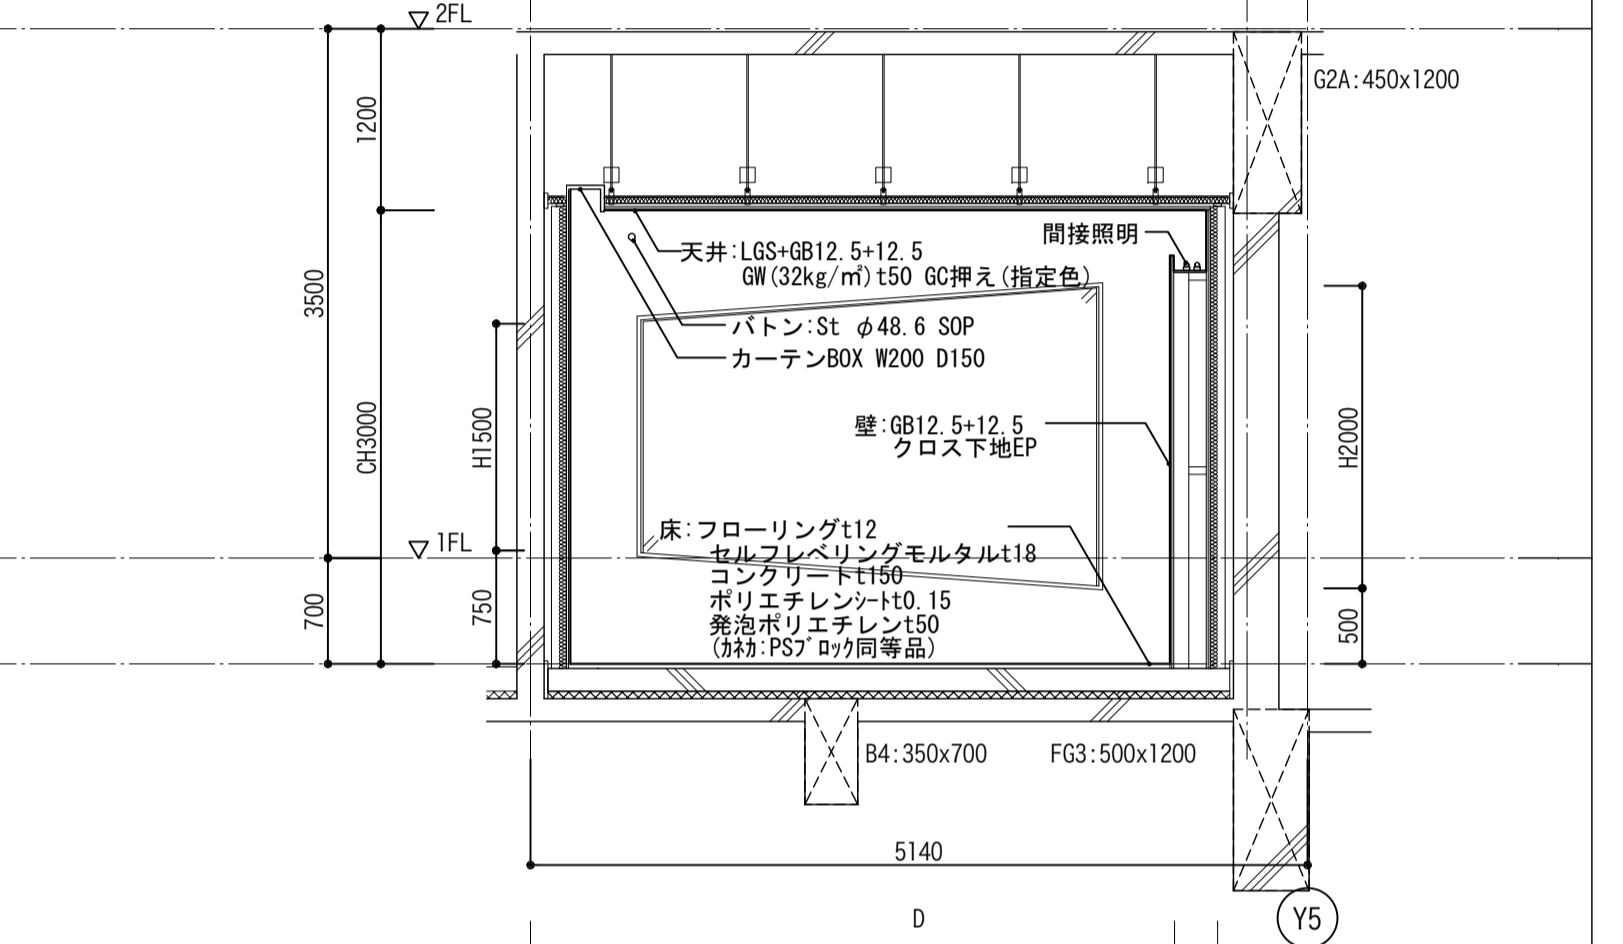

A
展開方向
C

1階平面詳細図 S=1/50

天井伏図 S=1/50

確認申請図	決定図	竣工図	検 図 日	建築設計 一級第65408号 佐伯 和俊	設計番号	04-14102-30	工事名	豊橋市芸術文化交流施設建設工事	豊橋市芸術文化交流施設
				長谷川 祥久	図面番号	A-17-06	図面名	創造活動室C・D詳細図 【実施図】	香山齋夫建築研究所・大成建設 設計共同企業体
				臼井 直之	縮尺	A1:1/50 A3:1/100	発行日	2011.04.25	有明会社 香山齋夫建築研究所
				杉江 大典					香山齋夫建築研究所・大成建設 設計共同企業体
				高橋 広直					〒113-0033 東京都文京区本郷1-12-10/7本郷3F
				宮本 昌和					大成建設株式会社一級建築士事務所
									〒163-0008 東京都新宿区西新宿1-25-1