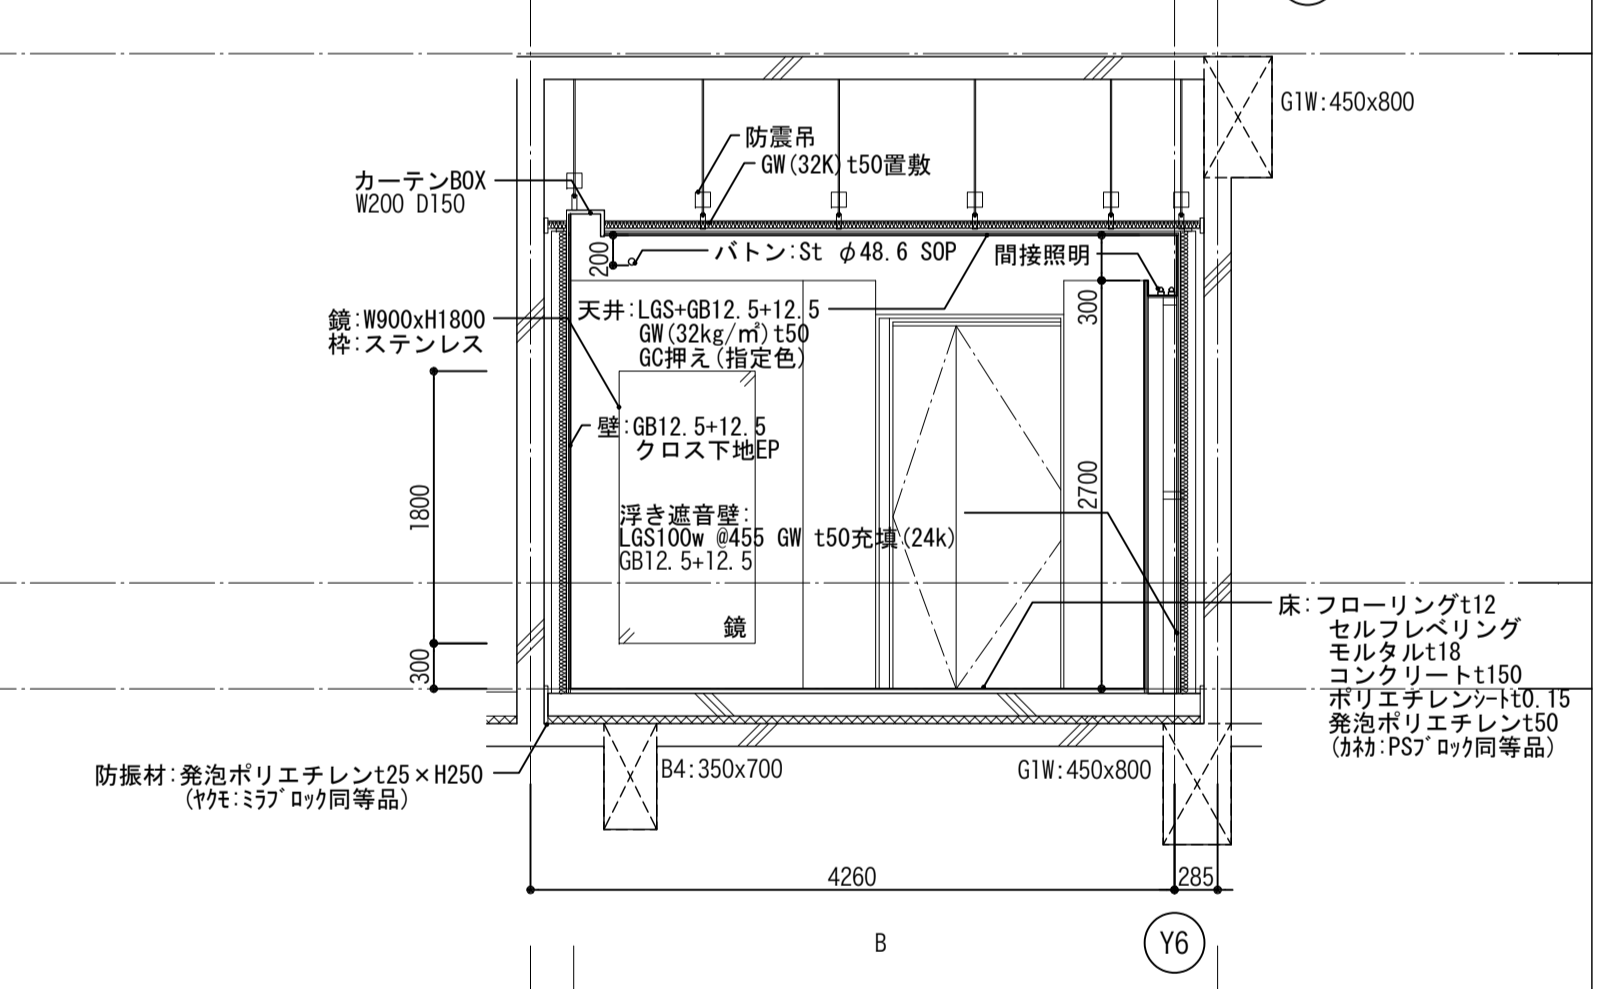

A
展開方向
C

1階平面詳細図 S=1/50

天井伏図 S=1/50

確認申請図	決定図	竣工図	検 図 日	建築設計 一級第65408号 佐伯 和俊	設計番号	04-14102-30	工事名	豊橋市芸術文化交流施設建設工事	豊橋市芸術文化交流施設
				長谷川 祥久	図面番号	A-17-06	図面名	創造活動室C・D詳細図 【実施図】	香山齋夫建築研究所・大成建設 設計共同企業体
				臼井 直之	縮尺	A1:1/50 A3:1/100	発行日	2011.04.25	有明会社 香山齋夫建築研究所
				杉江 大典					香山齋夫建築研究所・大成建設 設計共同企業体
				高橋 広直					〒113-0033 東京都文京区本郷1-12-10/7本郷3F
				宮本 昌和					大成建設株式会社一級建築士事務所
									〒163-0008 東京都新宿区西新宿1-25-1