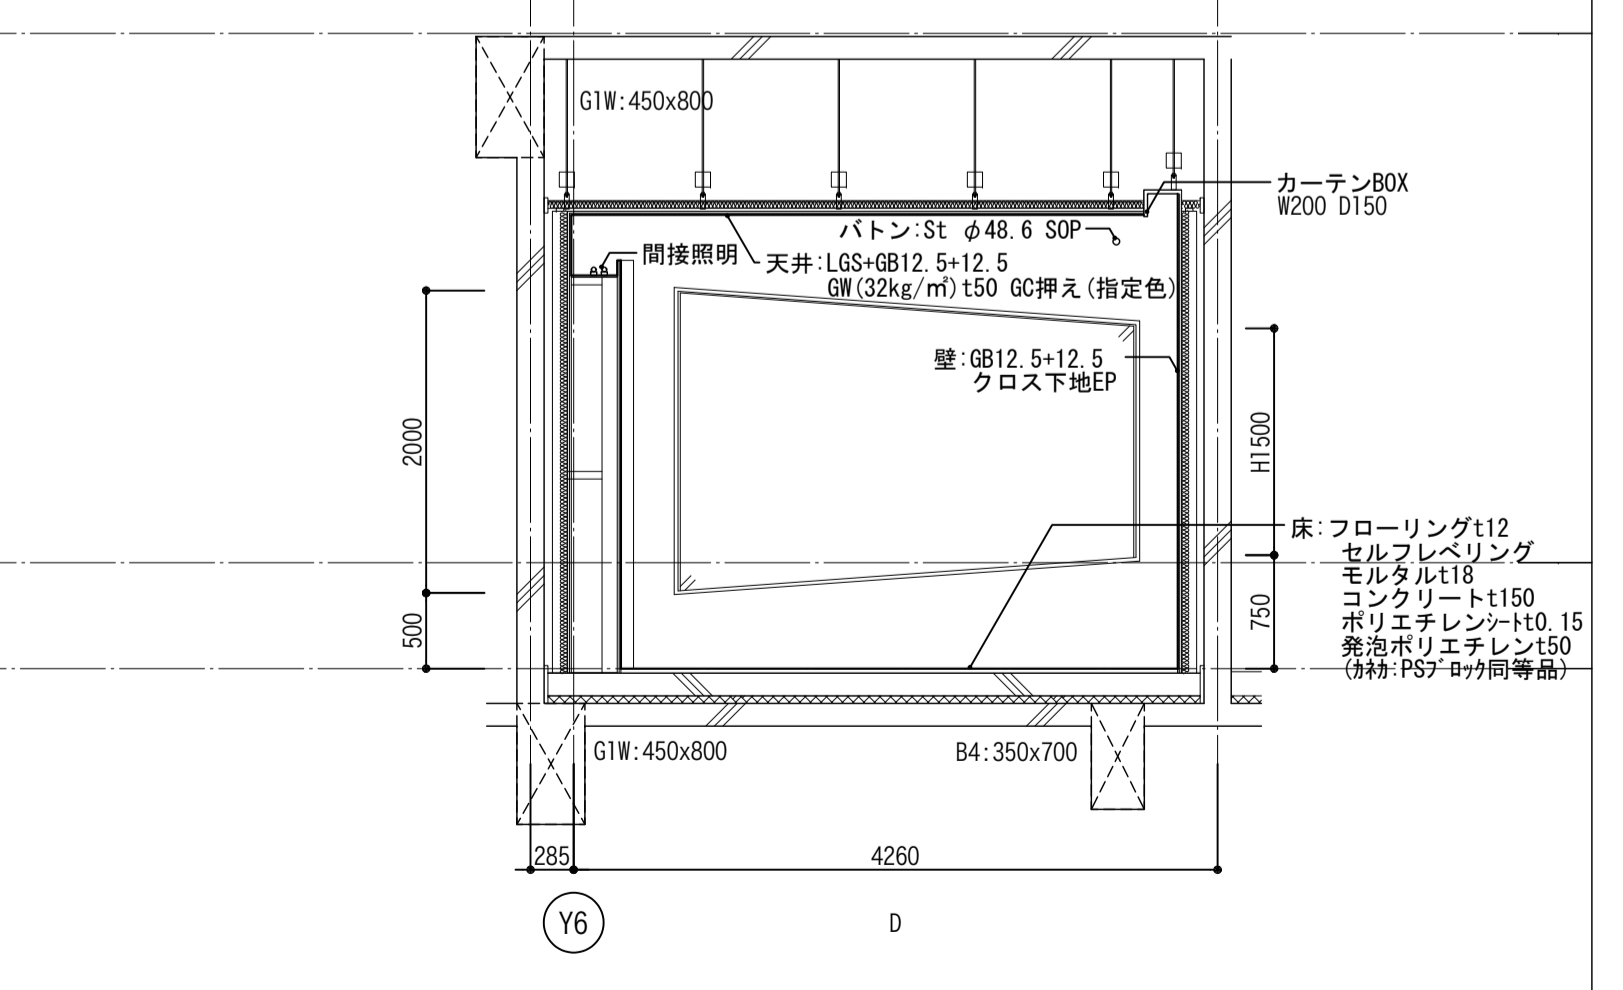

A
展開方向
C

1階平面詳細図 S=1/50

天井伏図 S=1/50

確認申請図	決定図	竣工図	検 図 日	建築設計 一級第65408号 佐伯 和俊	設計番号	04-14102-30	工事名	豊橋市芸術文化交流施設建設工事	豊橋市芸術文化交流施設
				長谷川 祥久	図面番号	A-17-06	図面名	創造活動室C・D詳細図 【実施図】	香山齋夫建築研究所・大成建設 設計共同企業体
				臼井 直之	縮尺	A1:1/50 A3:1/100	発行日	2011.04.25	有明会社 香山齋夫建築研究所
				杉江 大典					香山齋夫建築研究所・大成建設 設計共同企業体
				高橋 広直					〒113-0033 東京都文京区本郷1-12-10/7本郷3F
				宮本 昌和					大成建設株式会社一級建築士事務所
									〒163-0008 東京都新宿区西新宿1-25-1