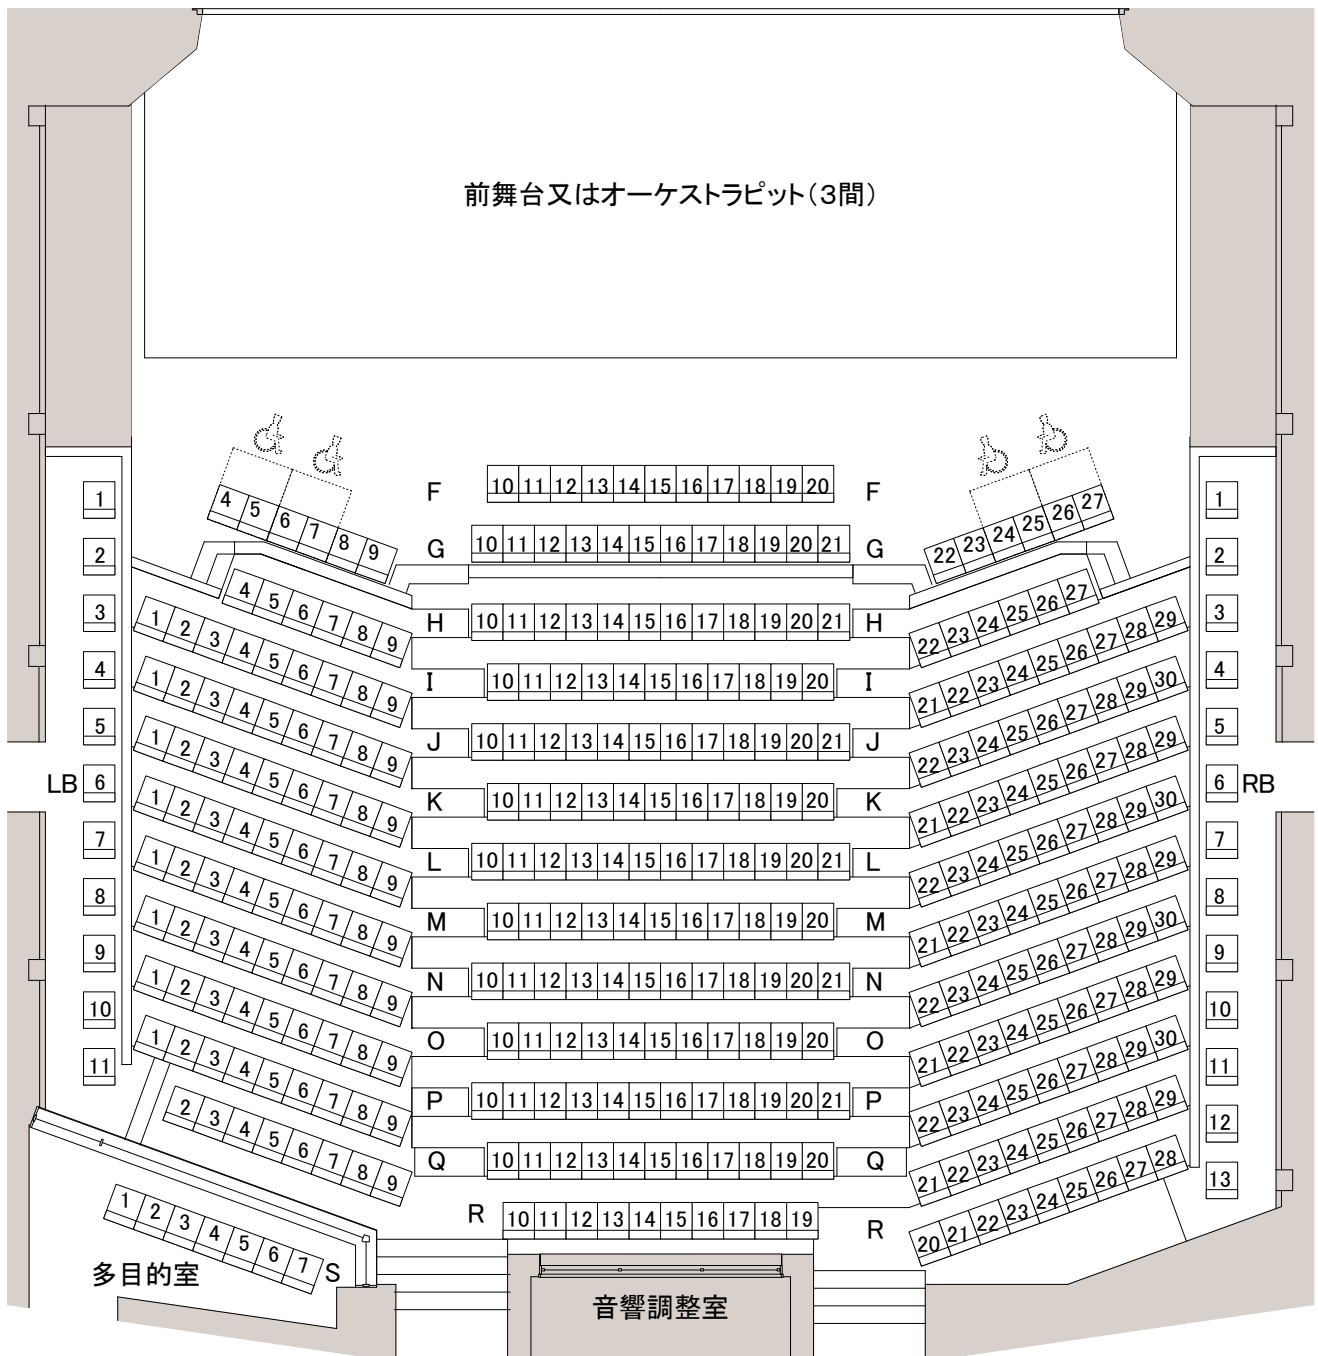

前舞台又はオーケストラピット(3間設定)

1階	中通路後 F~R列	342席
	バルコニー LB列・RB列	24席
	多目的室 S列	7席
	□小計	373席
2階	A~H列	234席
	バルコニー LB列・RB列	14席
	□小計	248席
	□立見スペース定員	18席
合計		639席

* 車椅子用スペース4席

(4席フル使用时 1階G列4~7番、24~27番取り外し)

2階	A~H列	234席
	バルコニー LB列・RB列	14席
	□小計	248席
	□立見スペース定員	18席