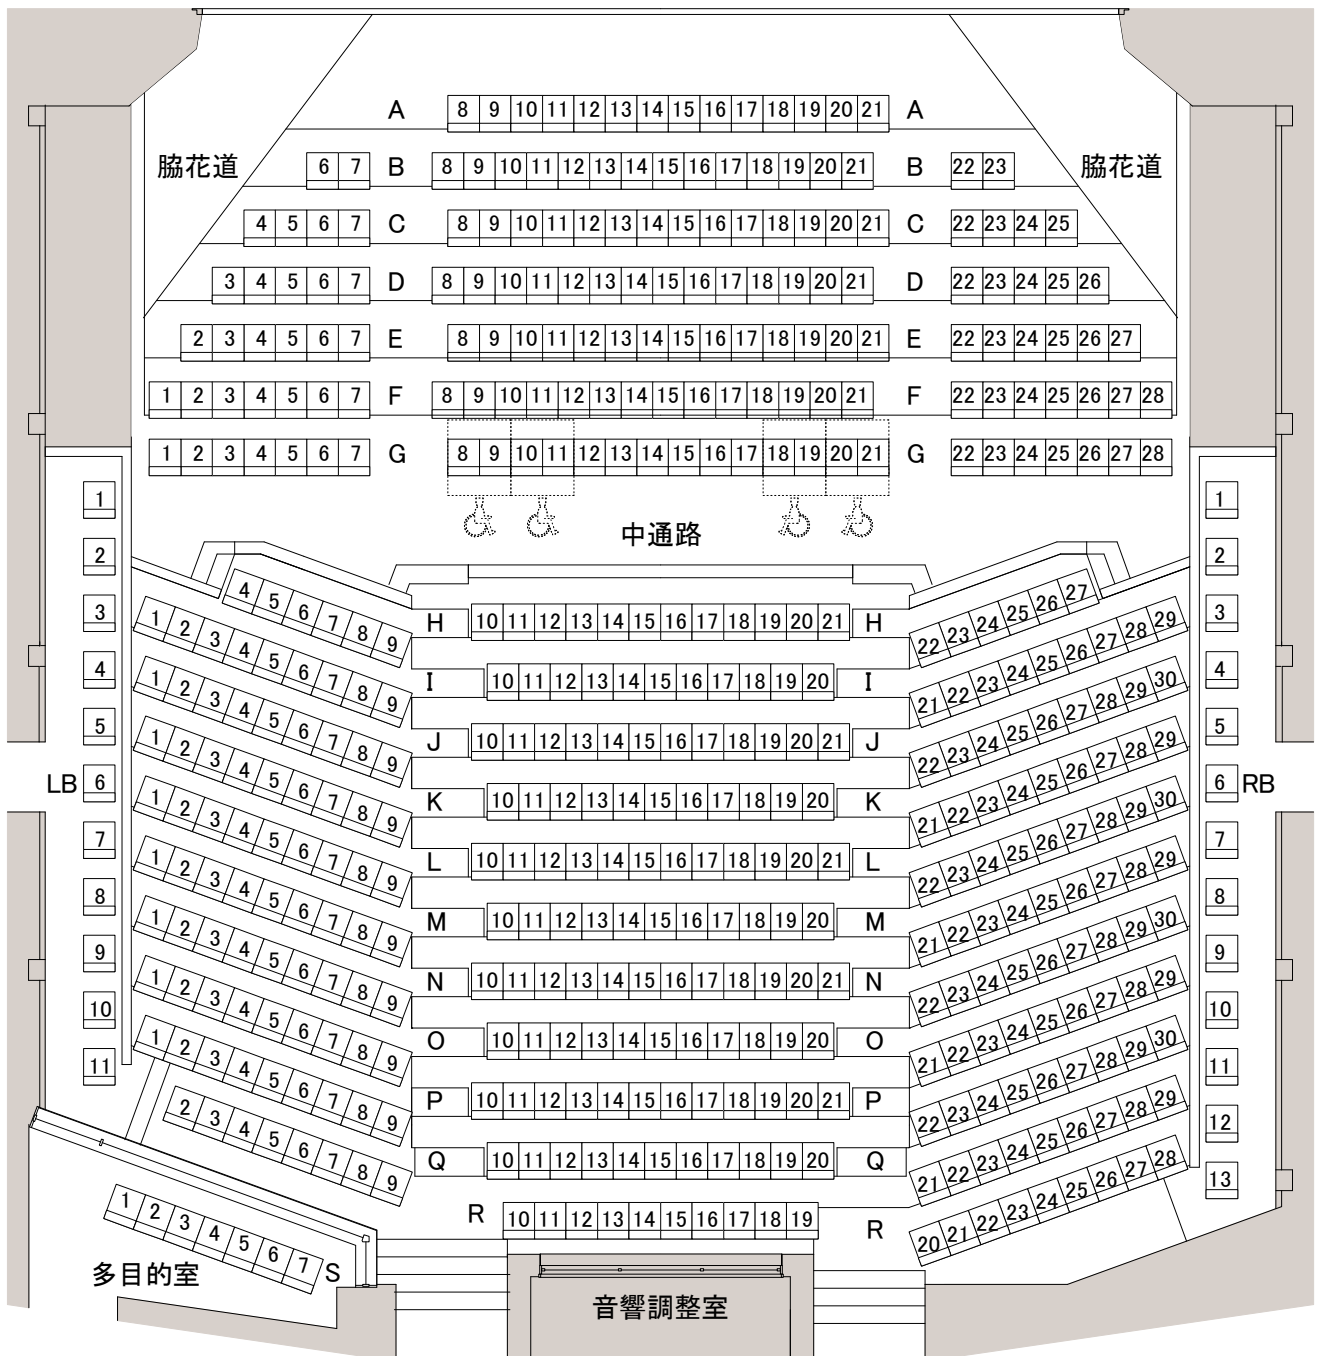

脇花道形式

1階	中通路前	A~G列	160席
	中通路後	H~R列	307席
	バルコニー	LB列・RB列	24席
	多目的室	S列	7席
	□小計		498席
2階	A~H列		234席
	バルコニー	LB列・RB列	14席
	□小計		248席
	□立見スペース定員		18席
合計			764席

*車椅子用スペース4席

(4席フル使用时 1階G列8~11番、18~21番取り外し)

2階	A~H列	234席
	バルコニー LB列・RB列	14席
	□小計	248席
	□立見スペース定員	18席