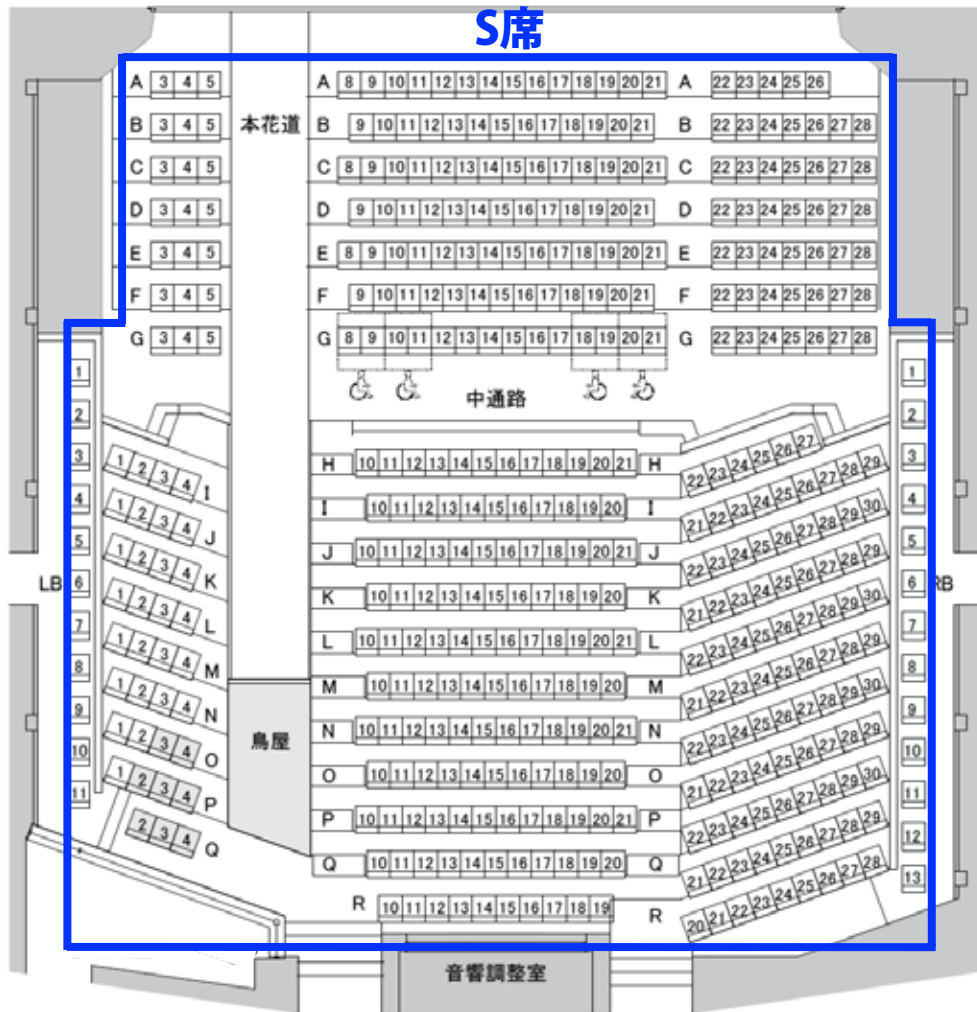

# 市川海老蔵 いぎな 古典への誘い

2017年 11月 14日[火]・15日[水] 昼13:30/夜17:00 穂の国とよはし芸術劇場PLAT 主ホール

S席:11,000円/A席:8,000円/B席:5,000円/

U24[B席]:2,500円/高校生以下[B席]:1,000円

一階席

二階席