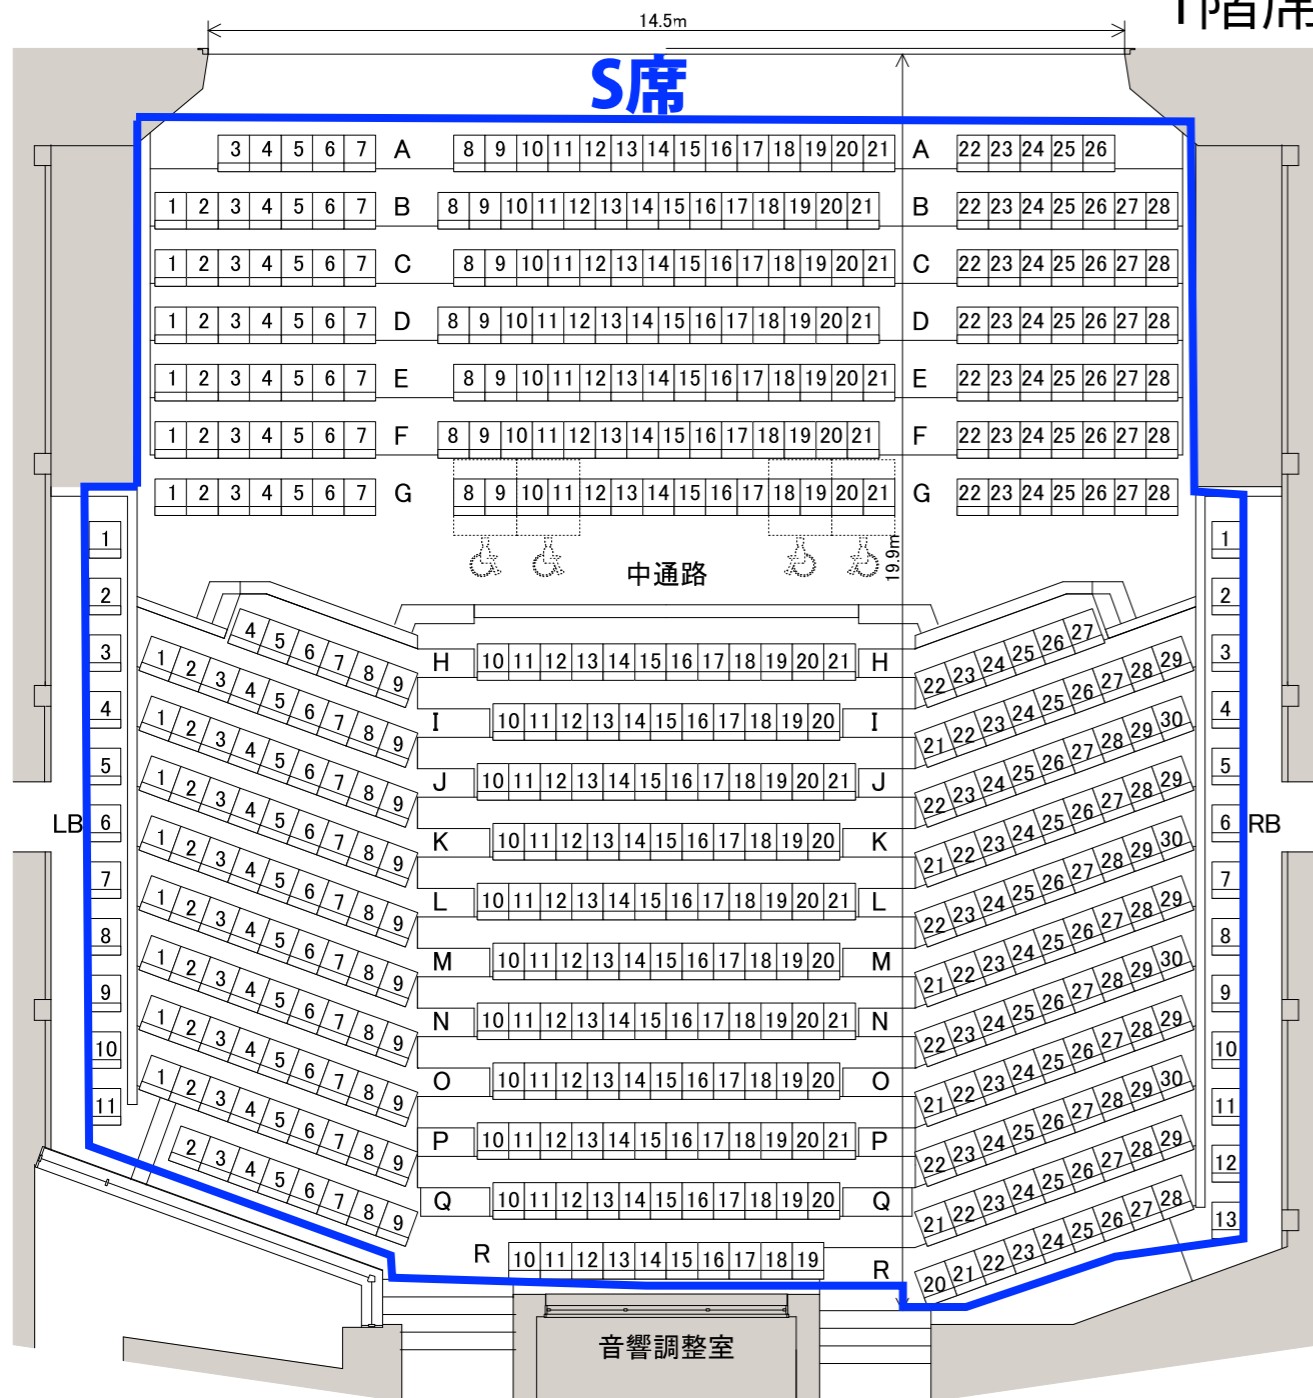

劇団四季ファミリーミュージカル 『魔法をすてたマジヨリン』

2018年 10月8日[月・祝] 17時00分開演

【大人】S席 5,400円 / A席 3,240円

【小学生以下】S席 3,240円 / A席 2,160円

※3歳以上有料（ひざ上観劇不可）。3歳未満の着席鑑賞は有料。

1階席

2階席