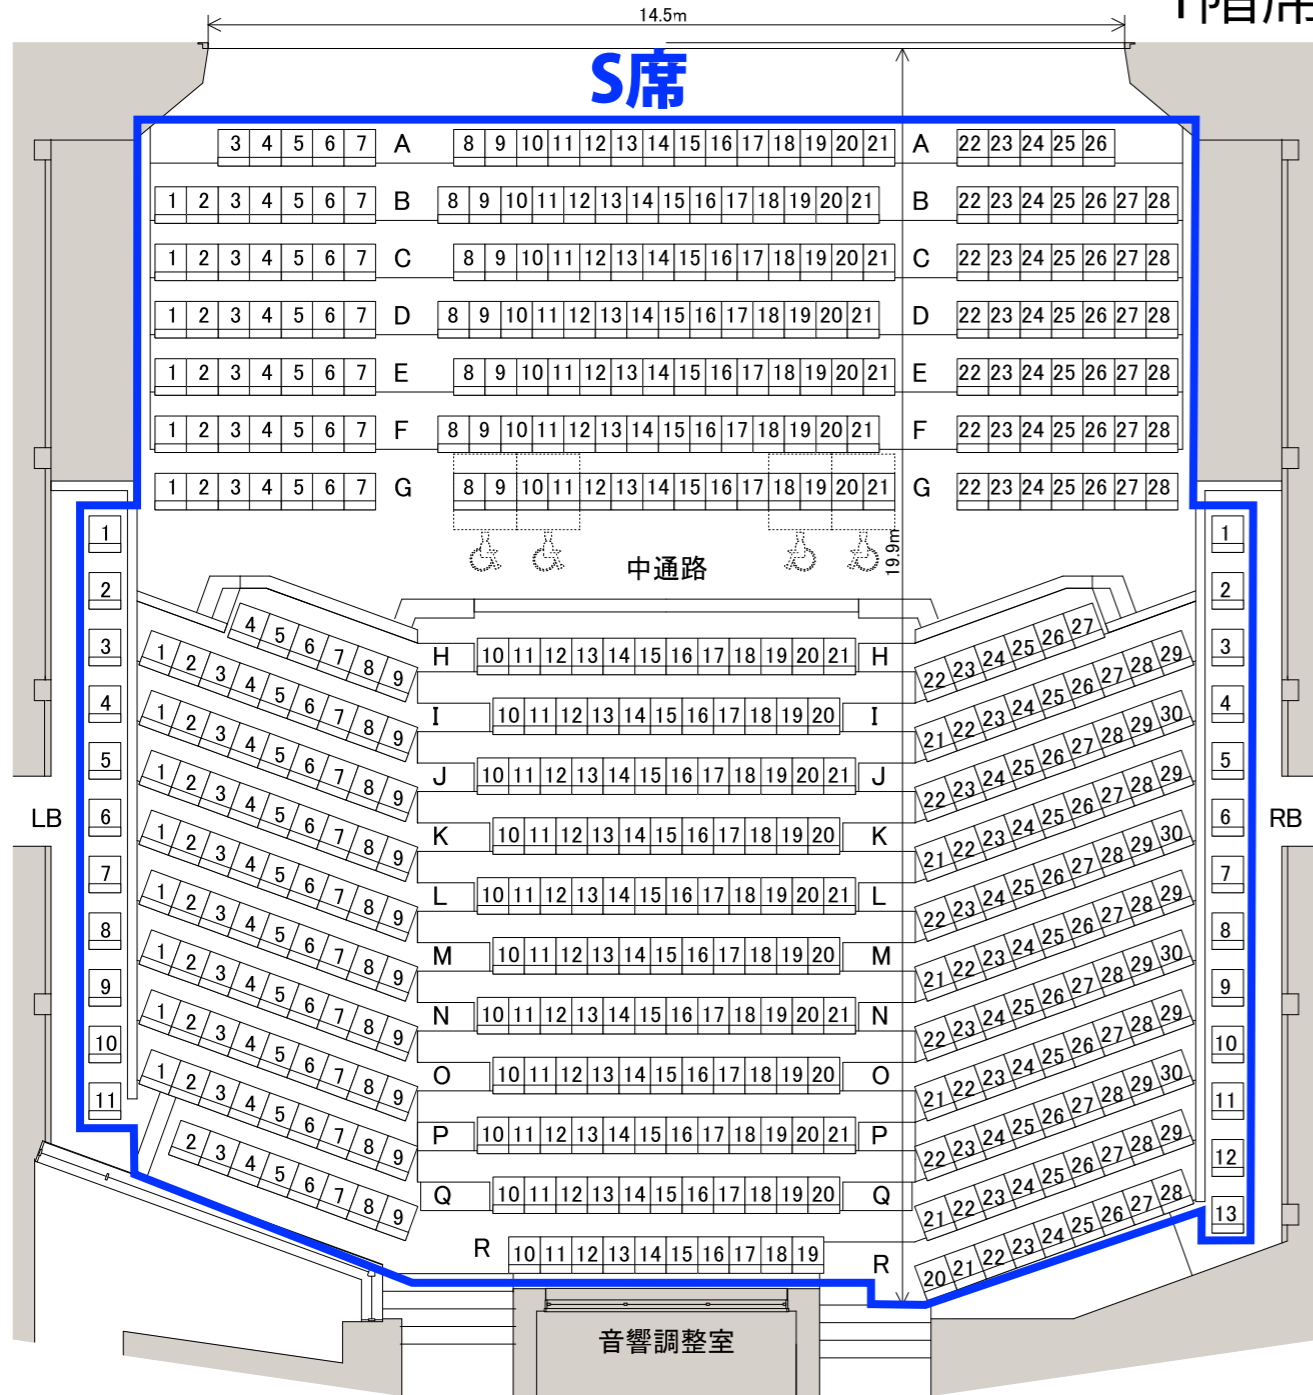

『小曾根 真 & 児玉 桃 スペシャル・コンサート』

2020年2月11日 (火・祝) 16:00開演

S席 6,000円 / S席ユース 3,000円
 A席 4,000円 / A席ユース 2,000円

1階席

2階席