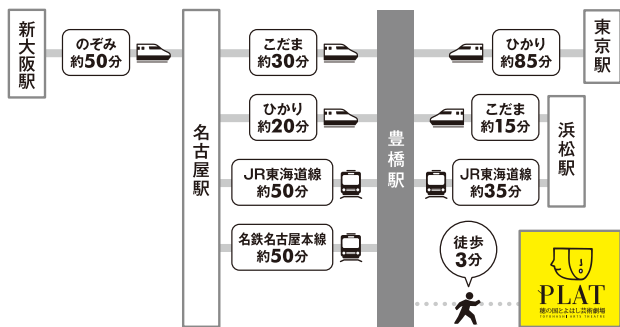

新幹線・電車をご利用の方

※上記移動時間は最速の列車を利用した場合となります。

名古屋 ⇄ 豊橋間は、お得なきっぷが豊富です。

名古屋鉄道

なごや特割2 [名古屋 ⇄ 豊橋]
土休日 / 往復 **1,560円**

JR東海道本線

豊橋往復きっぷ [名古屋市内 ⇄ 豊橋]
土休日 / 往復 **1,560円** (当日限り有効)

カルテットきっぷ [名古屋市内 ⇄ 豊橋]
4枚セット / **3,560円** (有効期限1ヶ月)

●きっぷの販売場所や詳細は各鉄道会社のHP等にてご確認ください。平日料金は異なります。料金は2020年3月1日時点です。

片道 **+400円** で新幹線に変更が可能!

チケット予約・購入 お問合せ

選べる3つの方法でチケット予約・購入

[**オンライン予約**] (24時間受付・要事前登録)
パソコンやスマホから、かんたんアクセス

予約 <http://toyohashi-at.jp> へ、アクセス。
財団主催公演の場合、指定席公演は座席指定可。

支払
●セブン-イレブン (※手数料あり)
●プラットチケットセンター窓口
●クレジットカード決済

発券
●セブン-イレブン (※手数料あり)
●プラットチケットセンター窓口

便利と早い

[**窓口**] (10:00~19:00 休館日を除く)

穂の国とよはし芸術劇場1階 Ticket&Informationカウンター

[**電話**] (10:00~19:00 休館日を除く)

プラットチケットセンター ☎0532-39-3090

プラットフォーム募集中

入会金・年会費 無料

- 特典① 公演情報をメールでご案内します。
- 特典② インターネットでチケット予約ができます。
- 特典③ 一般発売に先がけて主催・共催公演の会員先行予約ができます。

WEBで登録 — [穂の国とよはし芸術劇場HP] <http://toyohashi-at.jp>

窓口で登録 — 穂の国とよはし芸術劇場1階 Ticket&Informationカウンター

豊橋文化振興財団 維持会員制度

当財団では、財政面から活動をサポートしていただく維持会員制度を設けています。

お得な特典

プラットフォームの特典

ほか特典あり

情報誌「プラットフォーム」(隔月発行)、公演やイベントのチラシを定期送付

- ●会員区分・年会費 / 個人会員1口3,000円、特別個人及び団体会員1口10,000円、法人会員1口20,000円、特別賛助会員1口50,000円 ※ご入会手続きは劇場まで