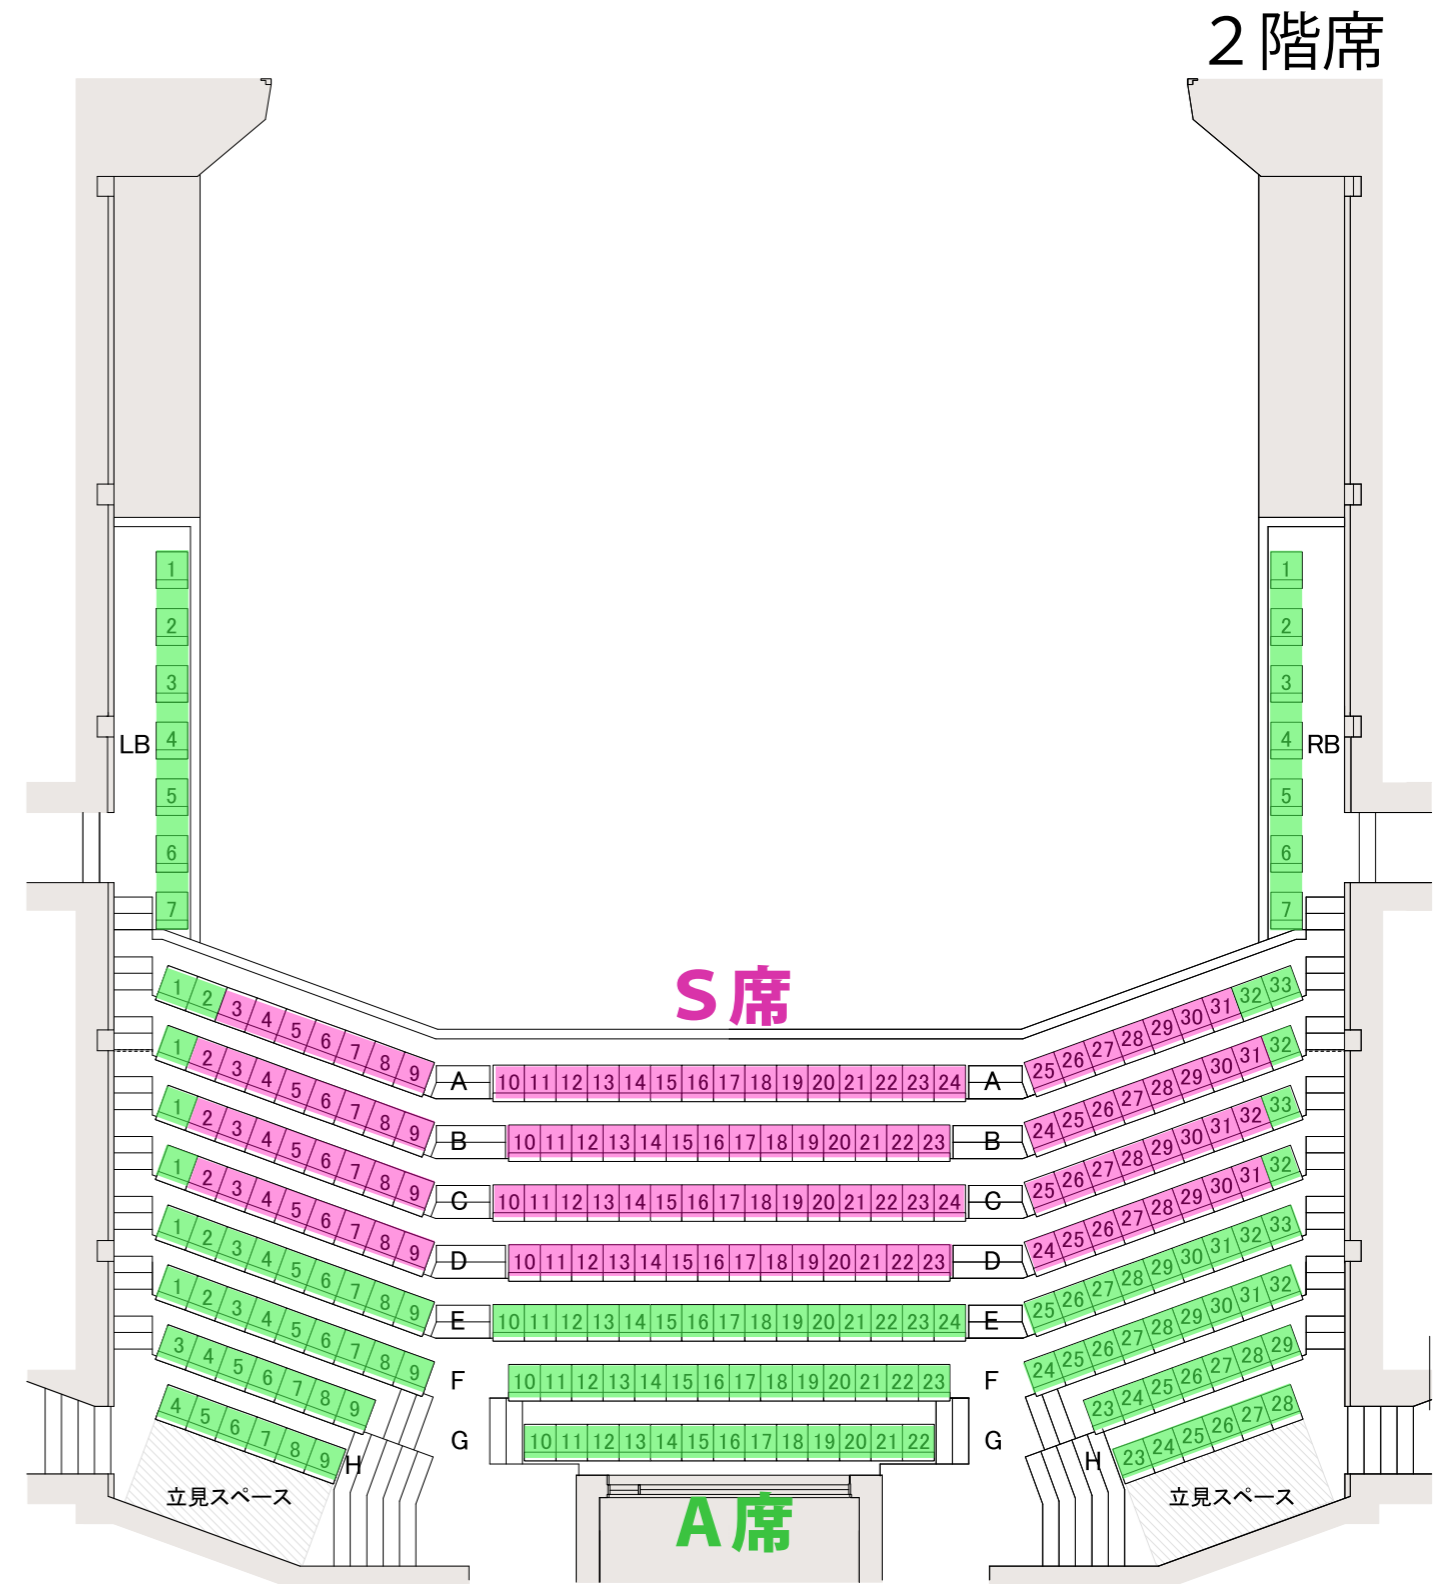

# 『夫婦パラダイス～街の灯はそこに～』

2024年9月22日[日・祝] ~23日[月・休] 穂の国とよはし芸術劇場PLAT 主ホール

S席8,000円 / A席6,000円 / U25 (A席) 3,000円 / 高校生以下(A席)1,000円

・営利目的でのチケット購入及び転売は固くお断りいたします。  
 ・公演中止の場合を除き、払戻しはいたしません。