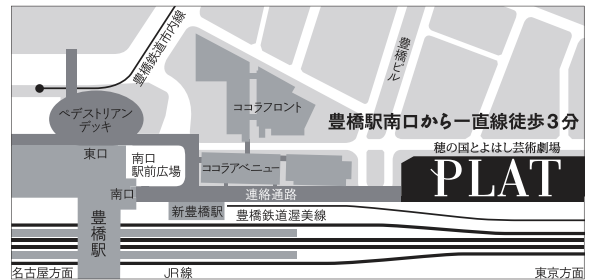

作:
近松門左衛門

監修・補綴:
木ノ下裕一

演出・作詞・音楽:
糸井幸之介

出演:
日高啓介
湯川ひな
伊東沙保
西田夏奈子
武居卓
緒方壮哉
大鷹明良
ほか

美術:角浜有香
音楽監修:MANZO
照明:横原由祐
音響:星野大輔
衣裳:大野知英
振付:北尾 亘
演出助手:三輪しおり
舞台監督:大鹿展明
制作:清水 桑 澤 惠
文芸:稲垣貴俊
プロデューサー:小川知子

宣伝美術:外山 央
宣伝写真:浅野 豪

チケット料金(全席指定・税込)

S席:5,000円

A席:3,500円

U2S(A席):1,700円

高校生以下(A席):1,000円

※U2S(25歳以下)・高校生以下は、
一般発売日からプラットチケットセンターにて取扱い。
一人1枚・枚数限定・座席指定不可・入場時本人確認書類提示。
※未就学児のご入場はご遠慮いただきます。
※「マイセレクト4」対象公演(S席対象)
※営利目的でのチケット購入及び転売は固くお断りいたします。

前売開始

会員先行(プラットアレンズ・豊橋文化振興財団維持会員)

2026年4月25日[土] 10:00—

一般発売

2026年5月2日[土] 10:00—

チケット取扱い

・プラットチケットセンター

[オンライン] <https://toyohashi-at.jp> (24時間受付・要事前登録)

[電話・窓口] 0532-39-3090(10:00—19:00 休館日除く)

※各発売日初日はオンライン・電話のみ取扱い。

残席がある場合は翌日以降窓口取扱い。

・チケットぴあ

<https://t.pia.jp> (Pコード541-199) セブン-イレブン店舗

車椅子スペース(定員制・要予約)

プラットチケットセンター(電話・窓口)にて取扱い。車椅子利用のお客様は事前にプラットチケットセンターまでご連絡ください。

託児サービス(定員制・要予約)

生後6ヶ月以上対象、お一人様500円。6月19日[金]までにプラットチケットセンターへ電話、劇場HPより申込。

お問合せ

プラットチケットセンター 0532-39-3090(10:00—19:00 休館日除く)

鑑賞サポート

事前予約が必要な鑑賞サポートについては、5月2日[土]より受付開始。申込・詳細はプラットチケットセンターへお問合せください。

◎視覚情報の鑑賞サポート

・事前解説▶開演15分前から舞台セットの配置などの説明を行います。
・音声ガイド▶俳優の動きや舞台セットの変化などをリアルタイムで解説します。(要事前予約・定員制・先着順)

◎聴覚情報の鑑賞サポート

・字幕▶舞台上に日本語字幕が表示されます。
・舞台手話通訳▶舞台上に手話通訳がいます。
・音声補聴▶補聴器をお使いの方への鑑賞サポートがございます。詳細は劇場までお問合せください。(要事前予約・定員制・先着順)
・台本貸出▶6月24日[水]までにお申し込みください。観劇当日に劇場へ返却していただきます。(要事前申込。著作権上、台本の複写、他者への貸出はお断りいたします。)

穂の国とよはし芸術劇場 PLAT
TOYOHASHI ARTS THEATRE

〒440-0887 愛知県豊橋市西小田原町123番地
TEL: 0532-39-8810(9:00—20:00) FAX: 0532-55-8192 <https://toyohashi-at.jp>
休館日: 毎月3月曜日(祝日の場合は翌平日)
豊橋駅(JR東海道新幹線、東海道本線、名古屋鉄道)、新豊橋駅(豊橋鉄道豊美線)直結、豊橋駅南口から徒歩3分。
※駐車場はございません。公共交通機関やお近くの公共駐車場等をご利用ください。豊橋まちかちかえきちか駐車場(公共第1・第2)、パーク500をご利用の場合、駐車料金が30分150円から30分100円に割引(上限4時間)になります。

主催:公益財団法人豊橋文化振興財団 共催:豊橋市
助成:文化庁文化芸術振興費補助金
劇場・音楽堂等機能強化推進事業(地域の中核劇場・音楽堂等活性化事業)
独立行政法人日本芸術文化振興会
2017 リクリエーション版製作:ロームシアター京都
企画制作:まつもと市民芸術館、木ノ下歌舞伎