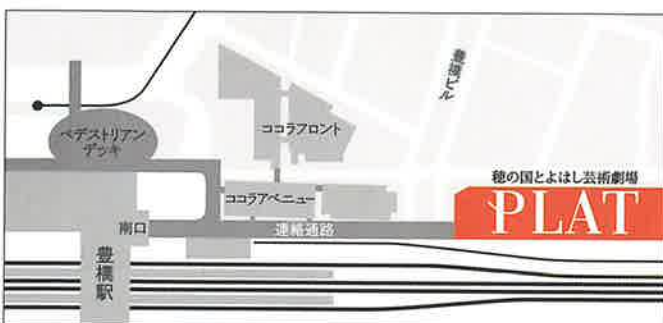

- ●併設の「PLAT Cafe こすたりか」をご利用ください
- ●会場住所 〒440-0887 豊橋市西小田原町123番地
- ●駐車場はございませんが、以下提携駐車場の割引があります
  豊橋えきちか駐車場 | 豊橋まちちか駐車場 | パーク500